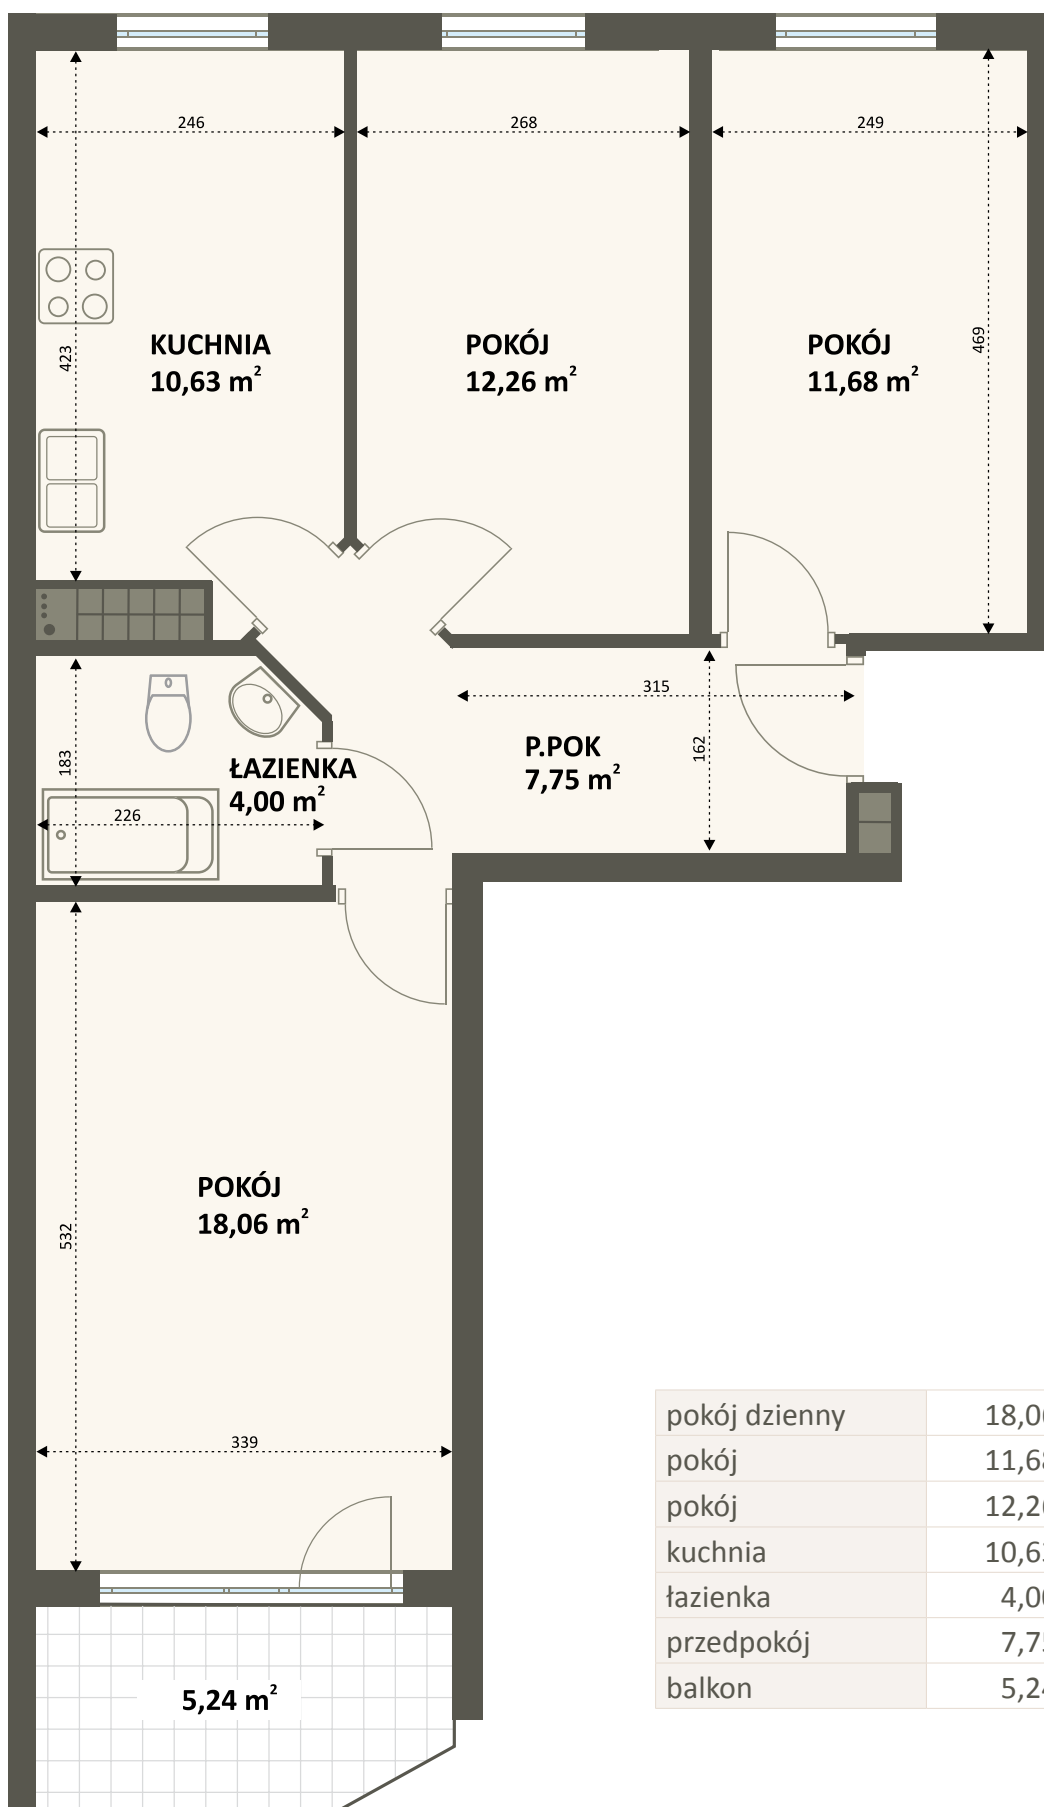

C2 ul. Widok 1/12

M4 - 64,38 m²

pokój dzienny	18,06 m ²
pokój	11,68 m ²
pokój	12,26 m ²
kuchnia	10,63 m ²
łazienka	4,00 m ²
przedpokój	7,75 m ²
balkon	5,24 m ²