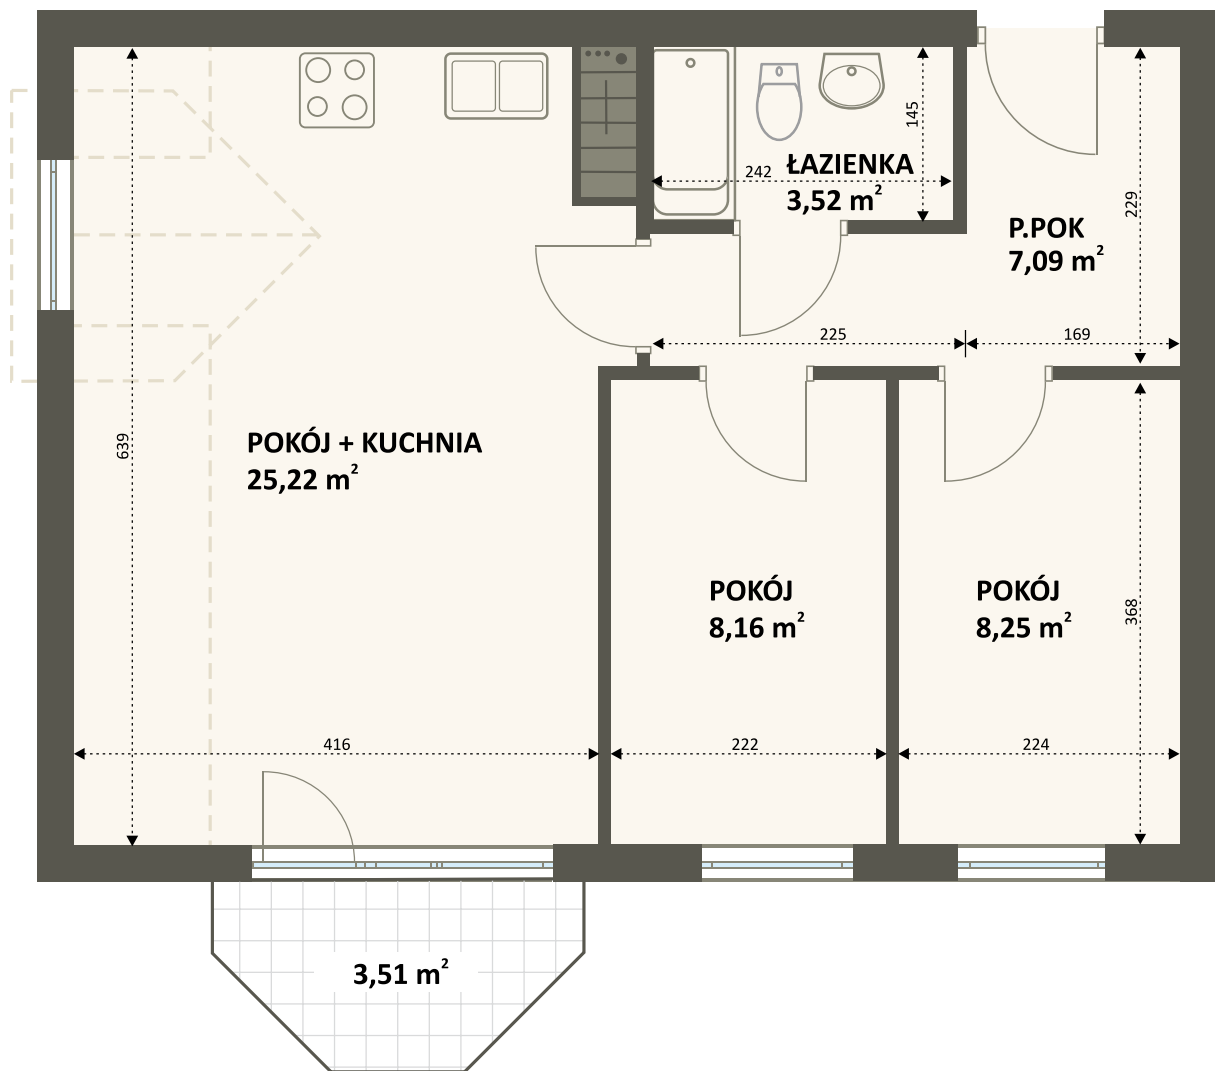

C2 ul. Widok 3/23

M4 - 52,24 m²

pokój	8,25 m ²
pokój	8,16 m ²
pokój + kuchnia	25,22 m ²
łazienka	3,52 m ²
przedpokój	7,09 m ²
balkon	3,51 m ²