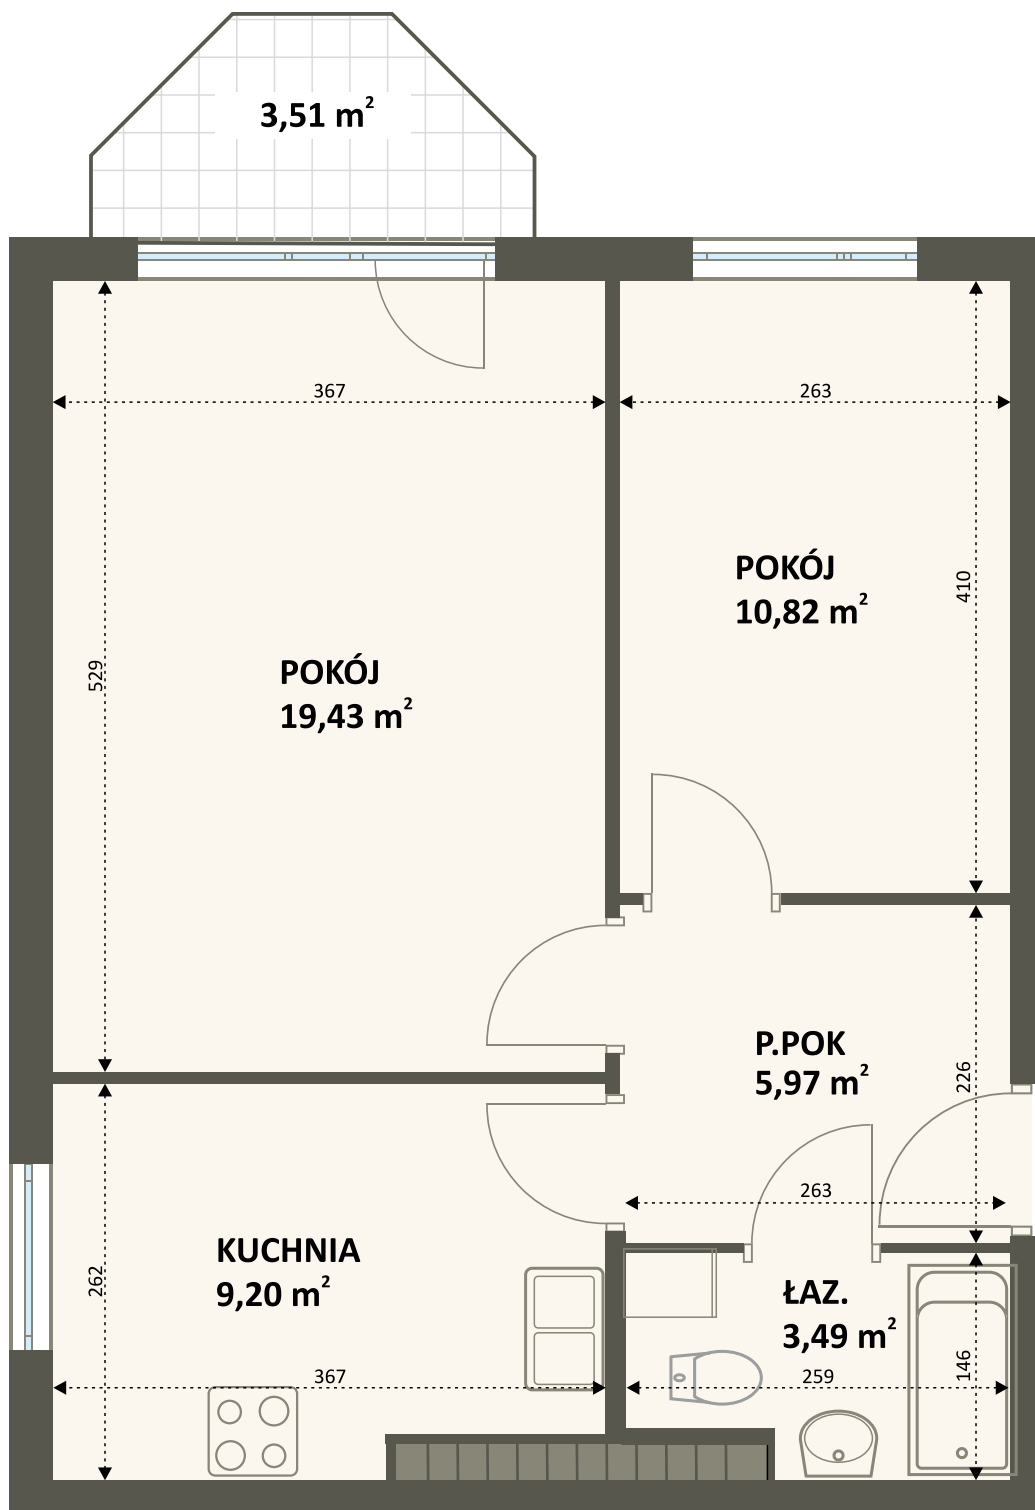

C2 ul. Widok 3/24

M3 - 48,91 m²

pokój dzienny	19,43 m ²
pokój	10,82 m ²
kuchnia	9,20 m ²
łazienka	3,49 m ²
przedpokój	5,97 m ²
balkon	3,51 m ²