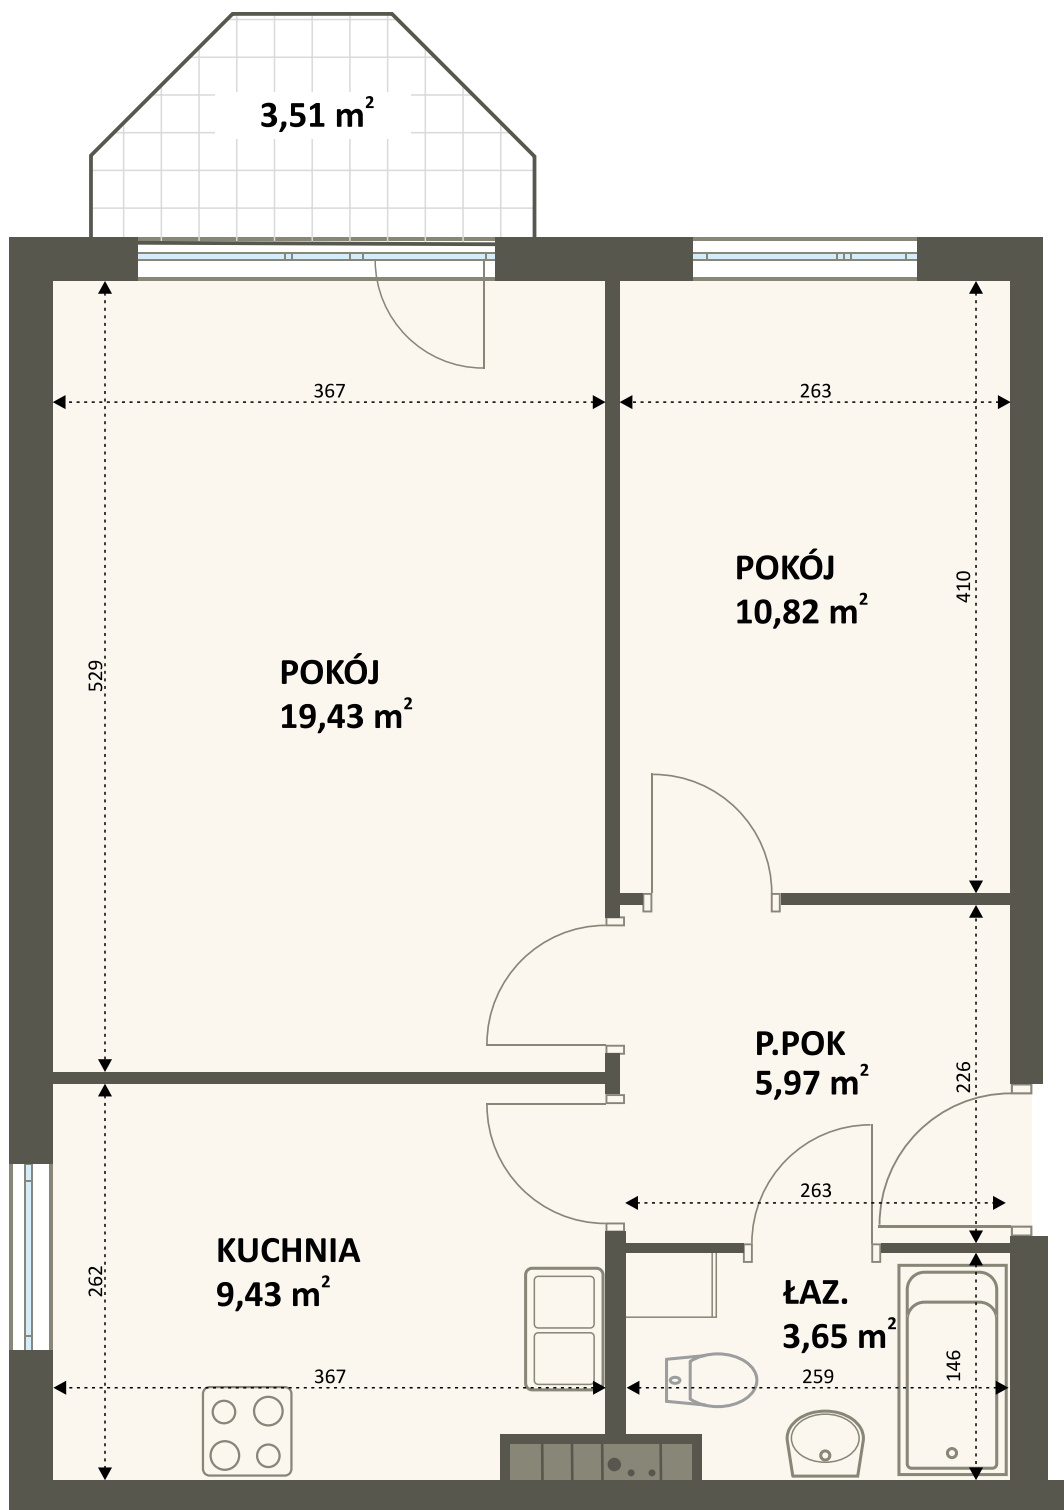

C3 ul. Widok 7/16

M3 - 49,30 m²

pokój dzienny	19,43 m ²
pokój	10,82 m ²
kuchnia	9,43 m ²
łazienka	3,49 m ²
przedpokój	5,97 m ²
balkon	3,51 m ²