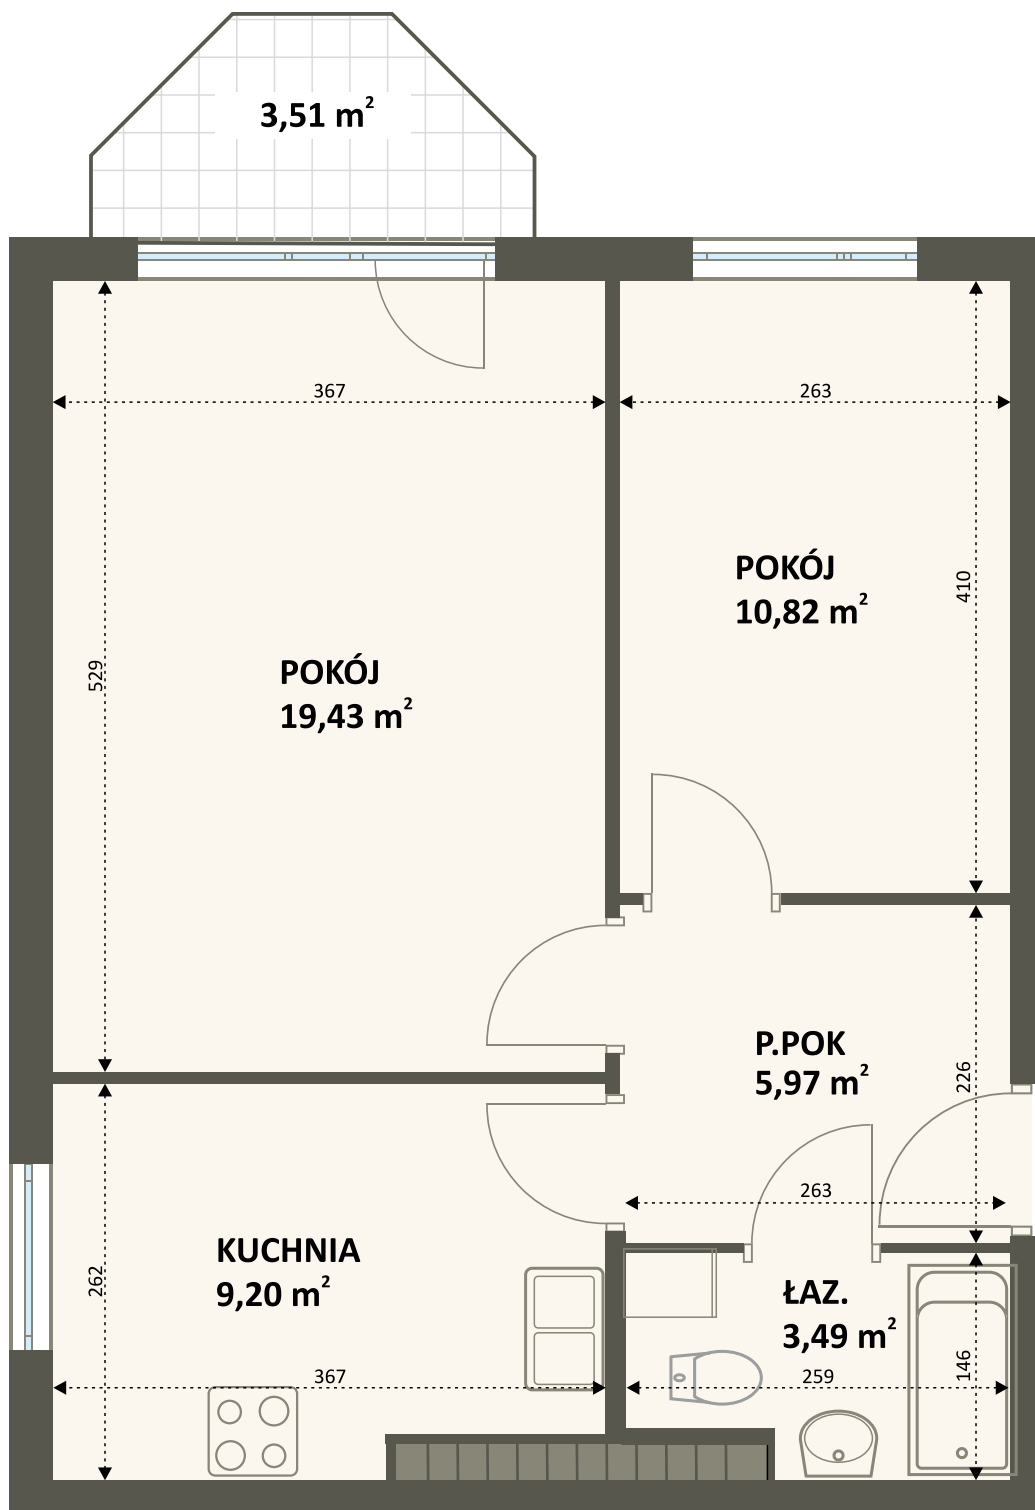

C3 ul. Widok 7/24

M3 - 48,91 m<sup>2</sup>

pokój dzienny	19,43 m <sup>2</sup>
pokój	10,82 m <sup>2</sup>
kuchnia	9,20 m <sup>2</sup>
łazienka	3,49 m <sup>2</sup>
przedpokój	5,97 m <sup>2</sup>
balkon	3,51 m <sup>2</sup>