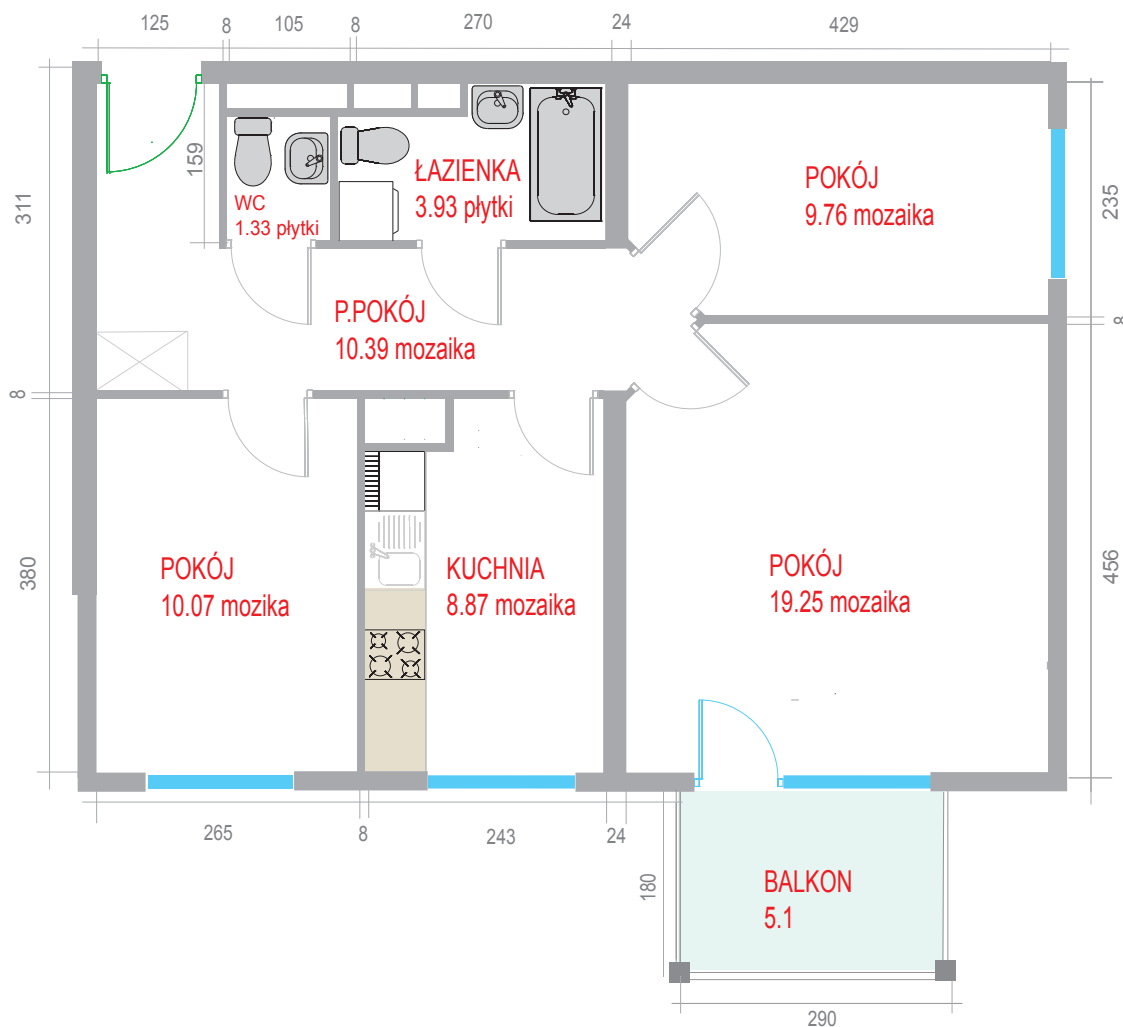

OSIEDLE SIELANKA

ul. Owsiana 24-26

Budynek 2C, 3 PIĘTRO

3 pokoje
kuchnia
łazienka
wc, hall

Mieszkanie nr 11
Powierzchnia użytkowa
63,30 m²

pokój dzienny	----->	19,25 m ²
pokój	----->	10,07 m ²
pokój	----->	9,76 m ²
kuchnia	----->	8,87 m ²
łazienka	----->	3,93 m ²
przedpokój	----->	10,07 m ²
WC	----->	1,33 m ²
balkon	----->	5,10 m ²