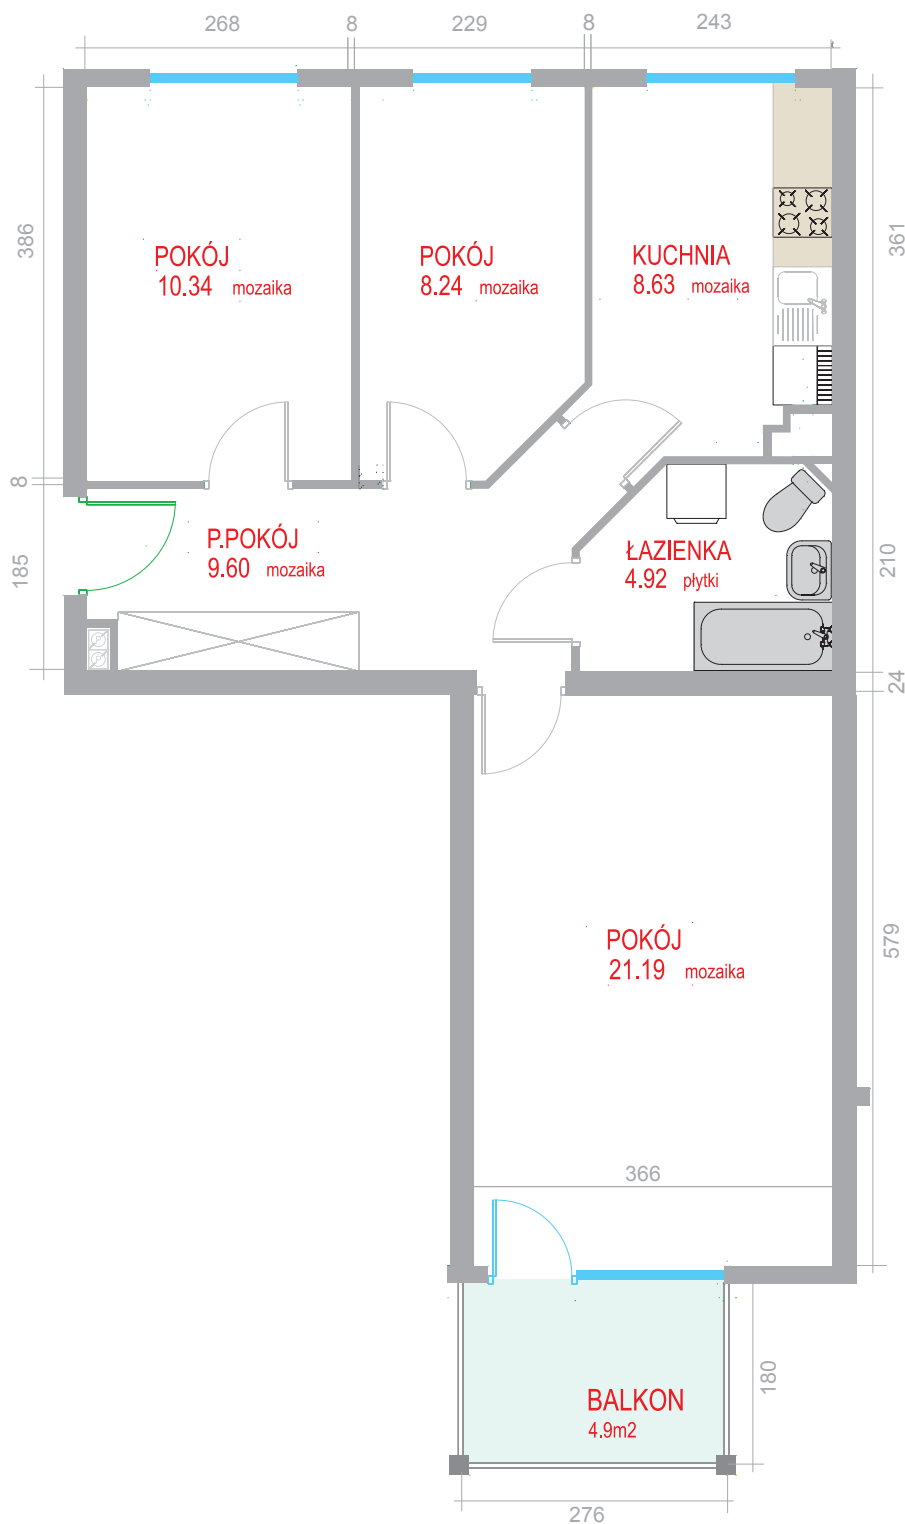

OSIEDLE SIELANKA

ul. Owsiana 24-26

Budynek 2C, PARTER

3 pokoje
kuchnia
łazienka
hall

Mieszkanie nr 13

Powierzchnia użytkowa

62,92 m²

pokój dzienny	----->	21,19 m ²
pokój	----->	10,34 m ²
pokój	----->	8,24 m ²
kuchnia	----->	8,63 m ²
łazienka	----->	4,92 m ²
przedpokój	----->	9,60 m ²
balkon	----->	4,90 m ²