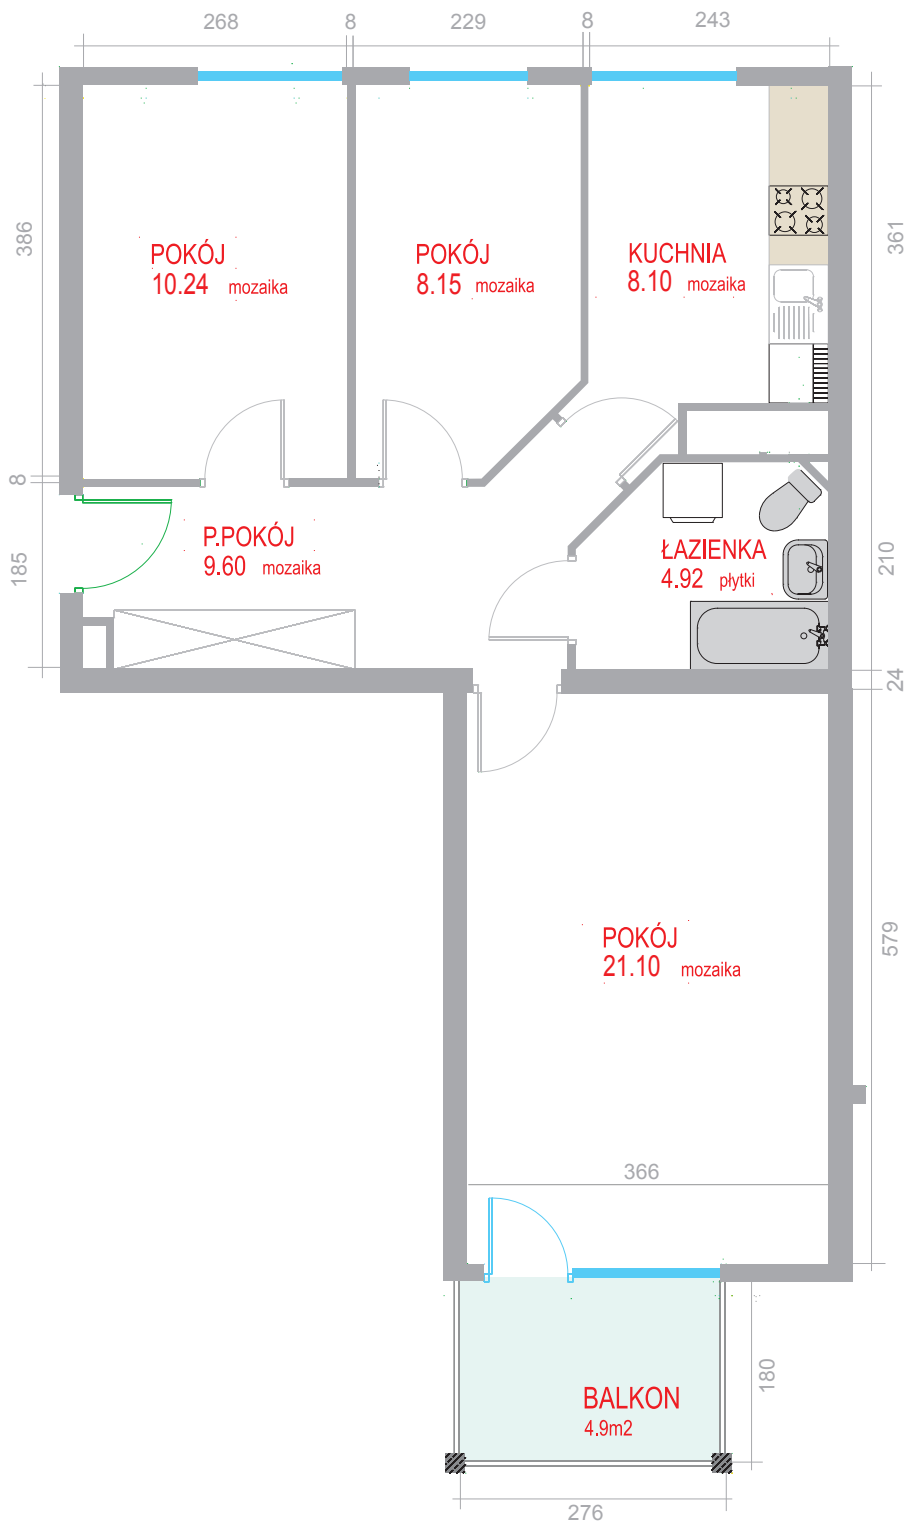

OSIEDLE SIELANKA

ul. Owsiana 24-26

Budynek 2C, 3 PIĘTRO

3 pokoje
kuchnia
łazienka
hall

Mieszkanie nr 22

Powierzchnia użytkowa

62,11 m²

pokój dzienny	----->	21,10 m ²
pokój	----->	10,24 m ²
pokój	----->	8,15 m ²
kuchnia	----->	8,10 m ²
łazienka	----->	4,92 m ²
przedpokój	----->	9,60 m ²
balkon	----->	4,90 m ²