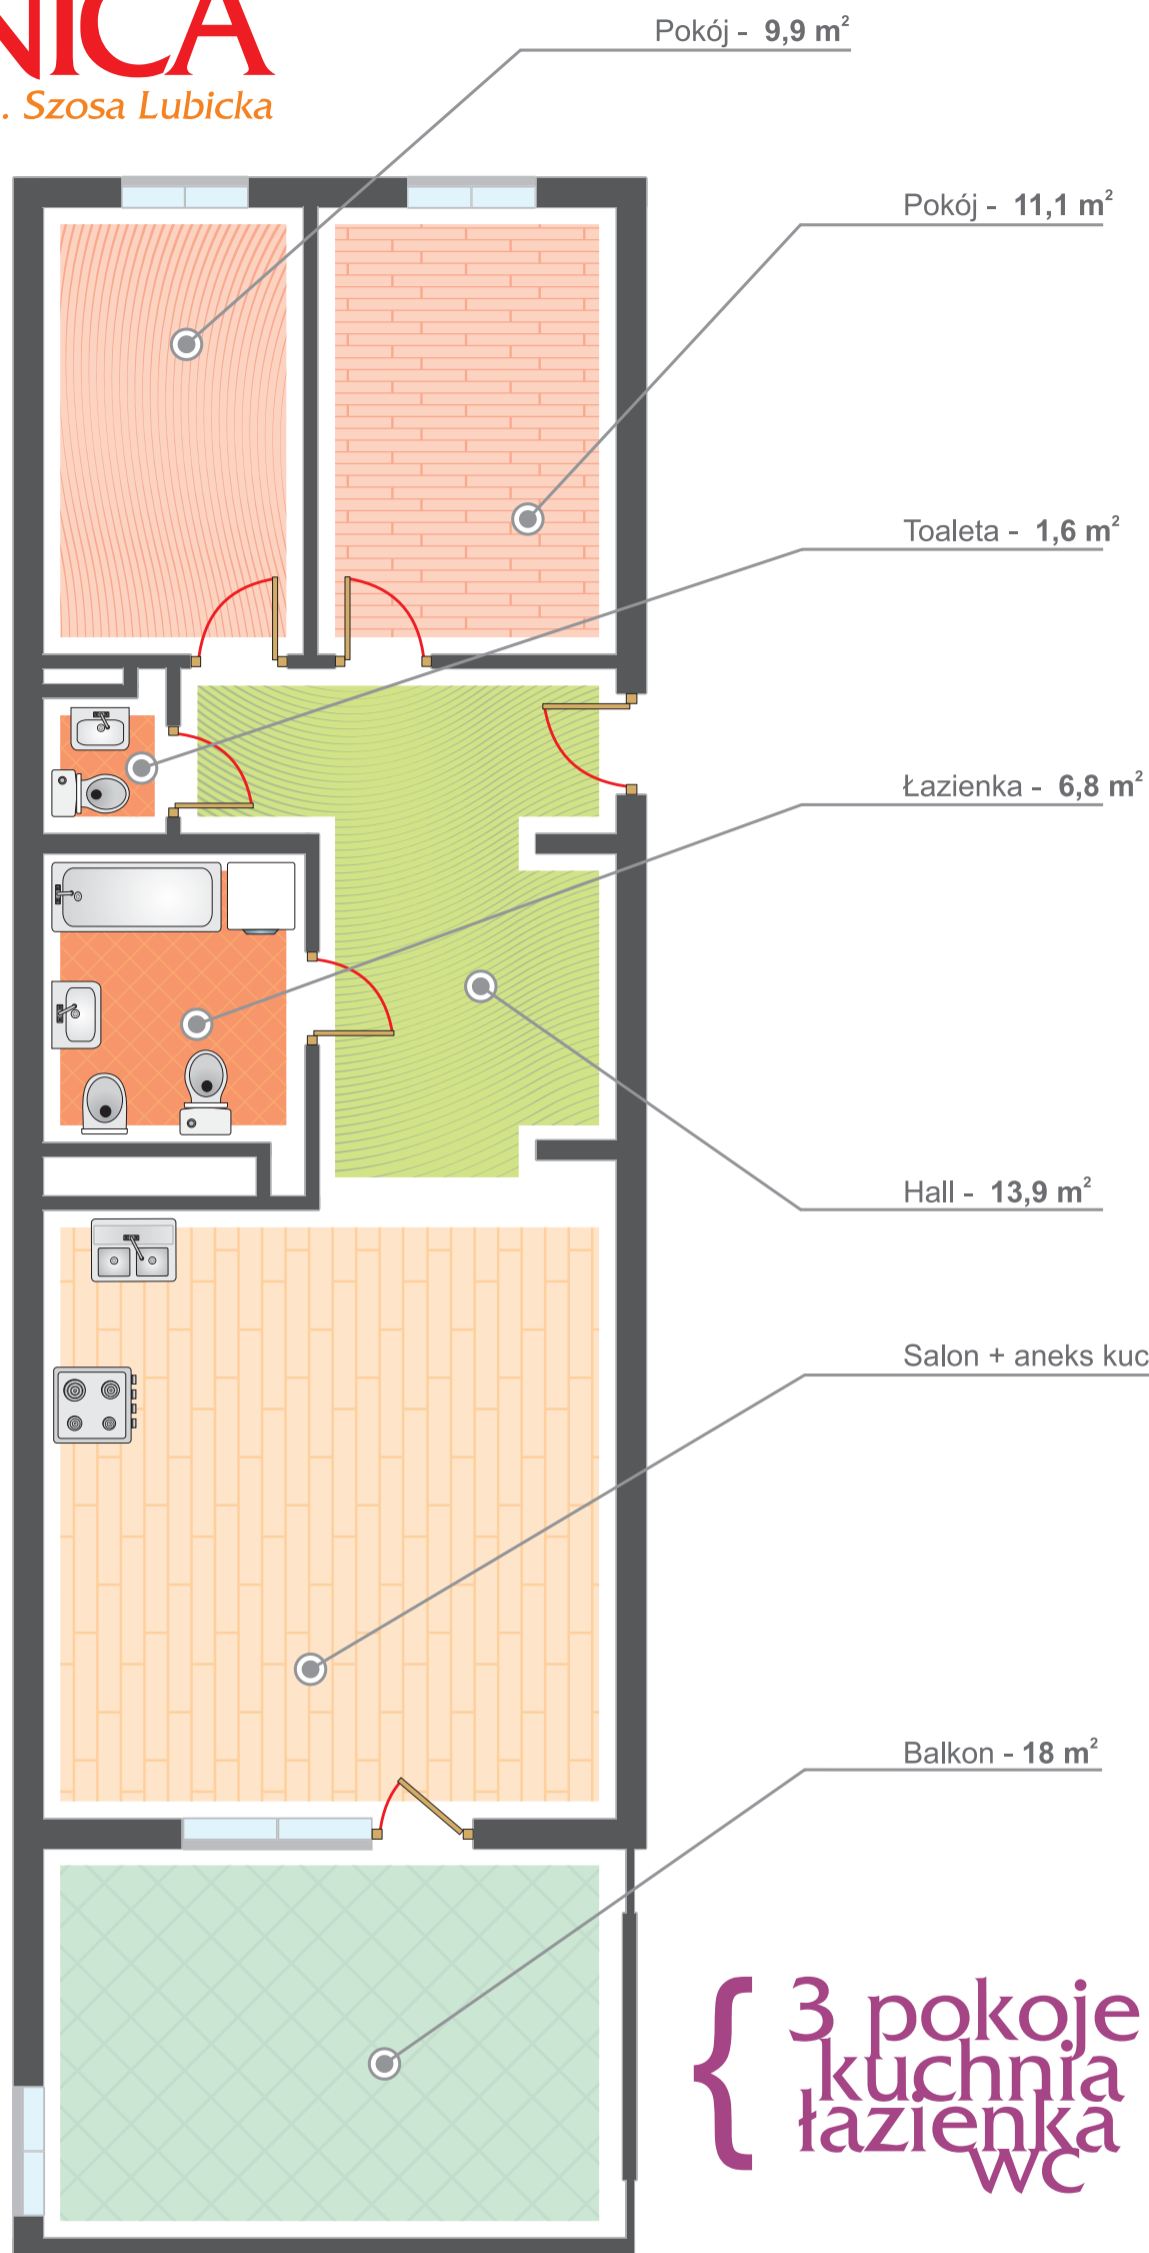

# OSIEDLE WINNICA

Toruń, ul. Szosa Lubicka

KONDYGNACJA  
**PARTER**

KLATKA

**II**

NR MIESZKANIA

**38**

BUDYNEK

**L5**

POKÓJ + KUCHNIA	30,1m <sup>2</sup>
POKÓJ	11,1m <sup>2</sup>
POKÓJ	9,9m <sup>2</sup>
ŁAZIENKA	6,8m <sup>2</sup>
WC	1,6m <sup>2</sup>
HALL	13,9m <sup>2</sup>

**Budlex**

TORUŃ, ul. Wapienna 10, tel. (056) 610 25 32, (056) 610 25 33  
[www.budlex.pl](http://www.budlex.pl)