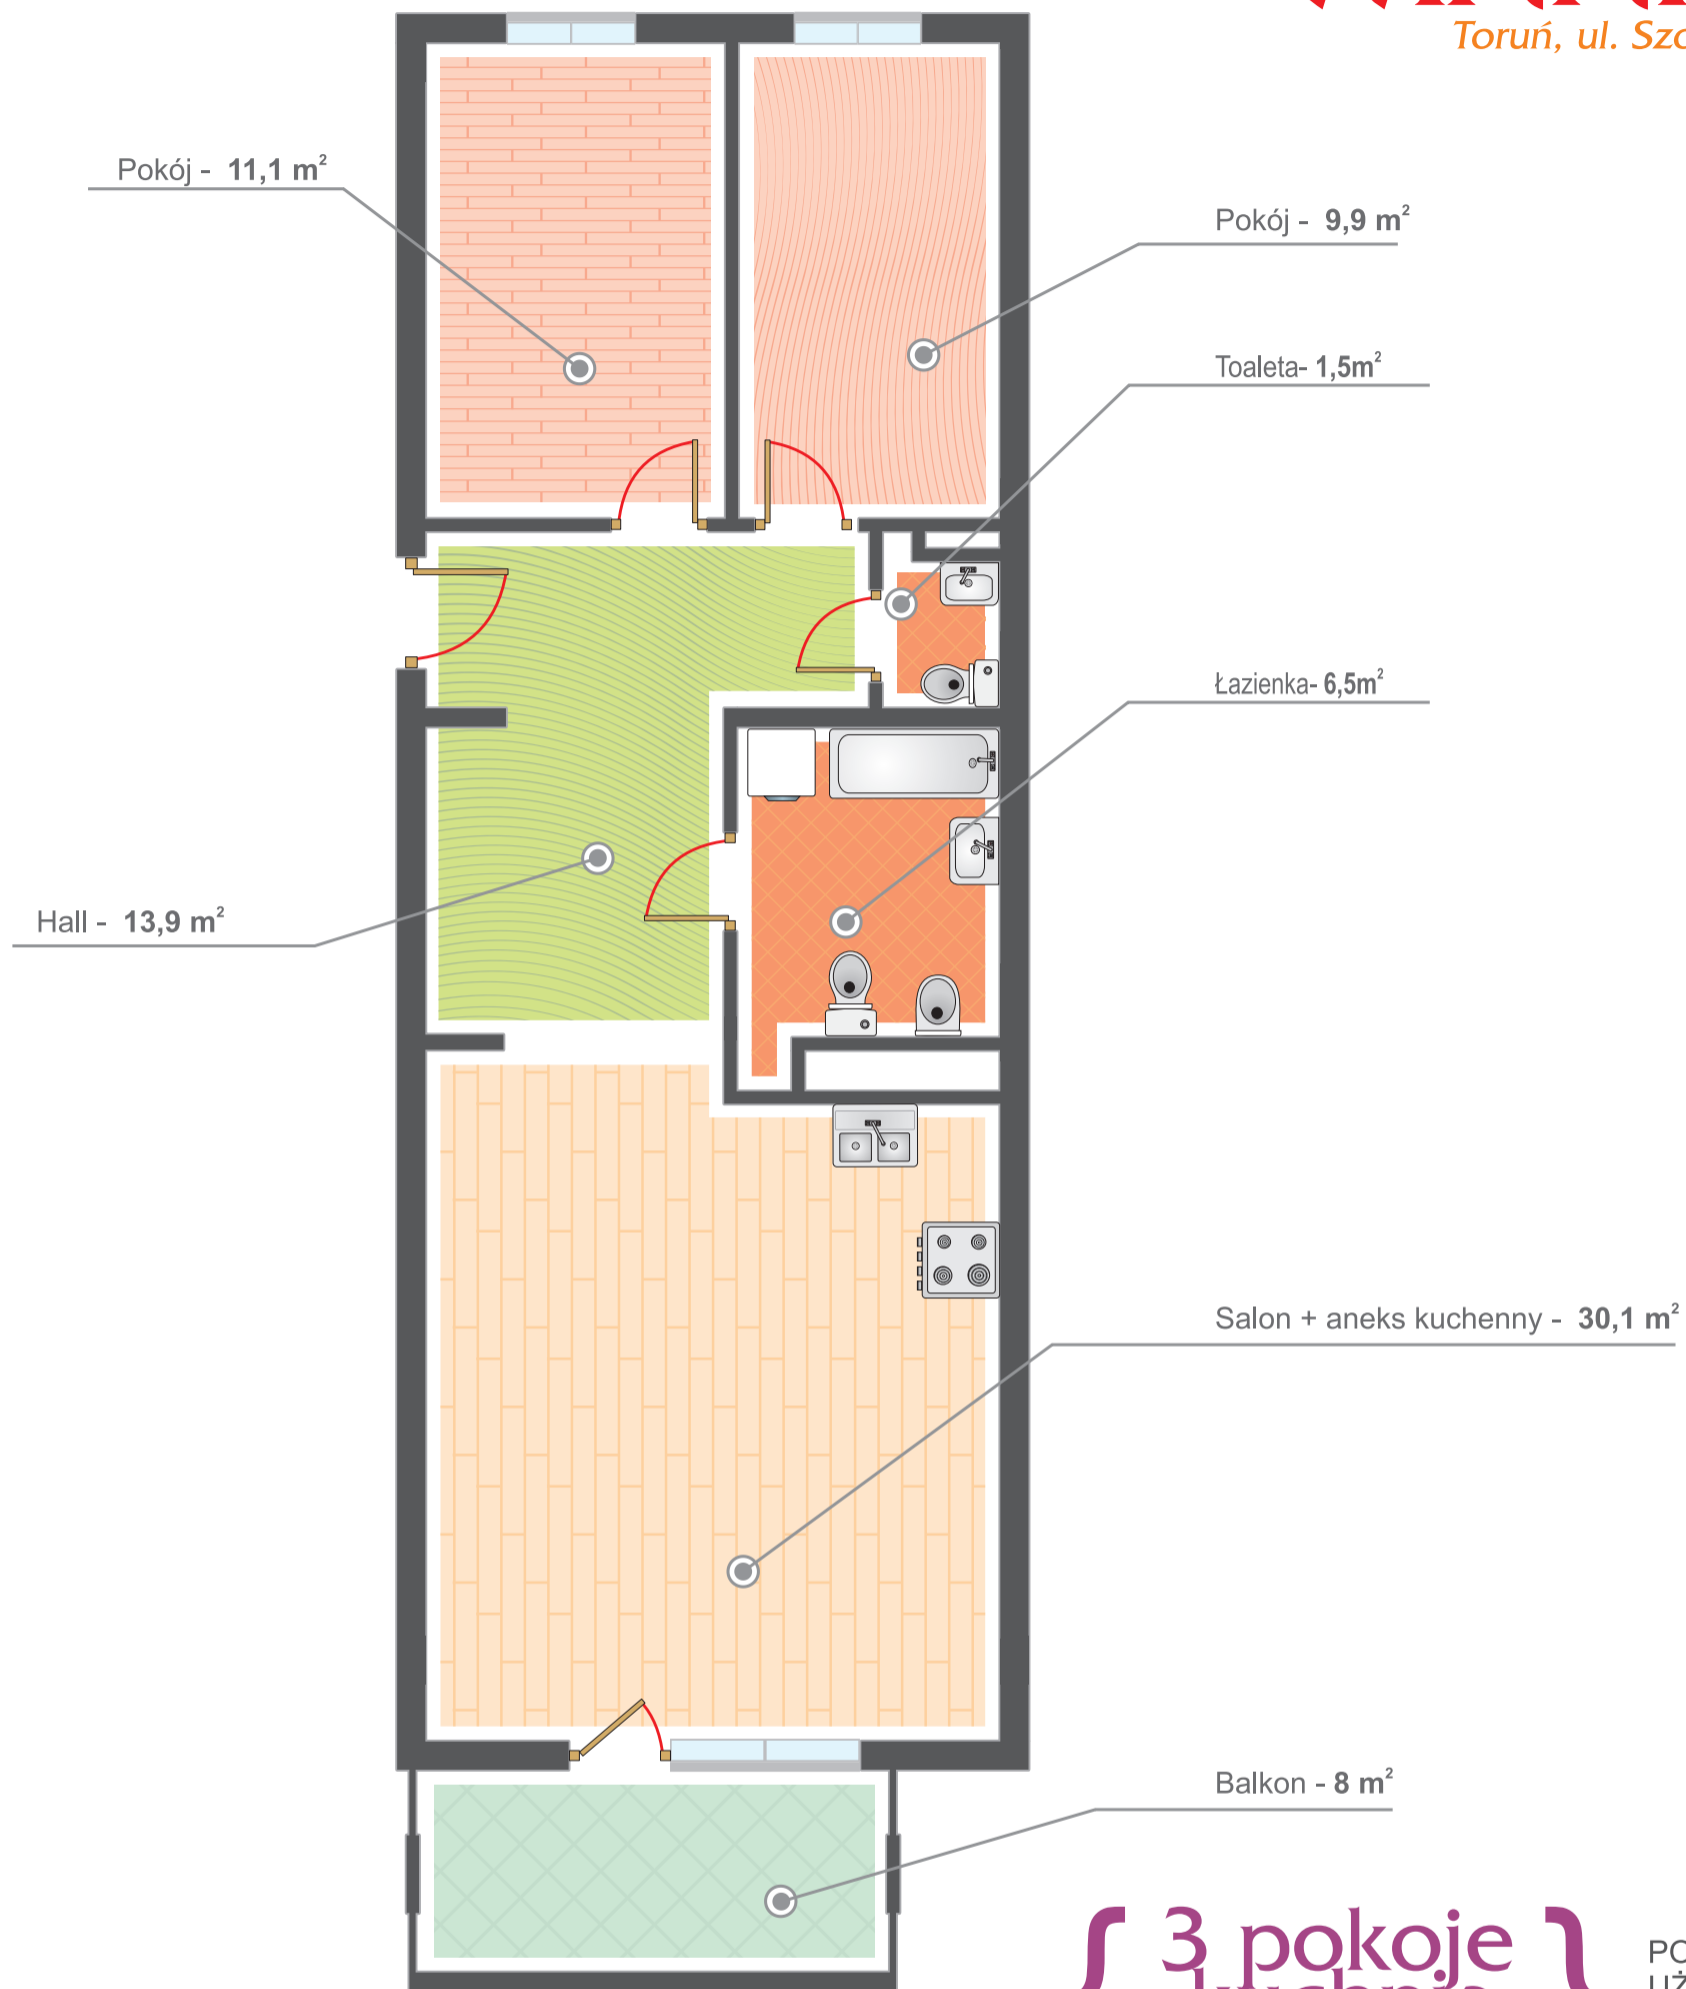

OSIEDLE WINNICA

Toruń, ul. Szosa Lubicka

{ 3 pokoje
kuchnia
łazienka
WC }

POWIERZCHNIA
UŻYTKOWA
73,0 m²

KONDYGNACJA 2 PIĘTRO	
KLATKA II	NR MIESZKANIA 42
BUDYNEK L5	
POKÓJ + KUCHNIA	30,1m ²
POKÓJ	11,1m ²
POKÓJ	9,9m ²
ŁAZIENKA	6,5m ²
WC	1,5m ²
HALL	13,9m ²