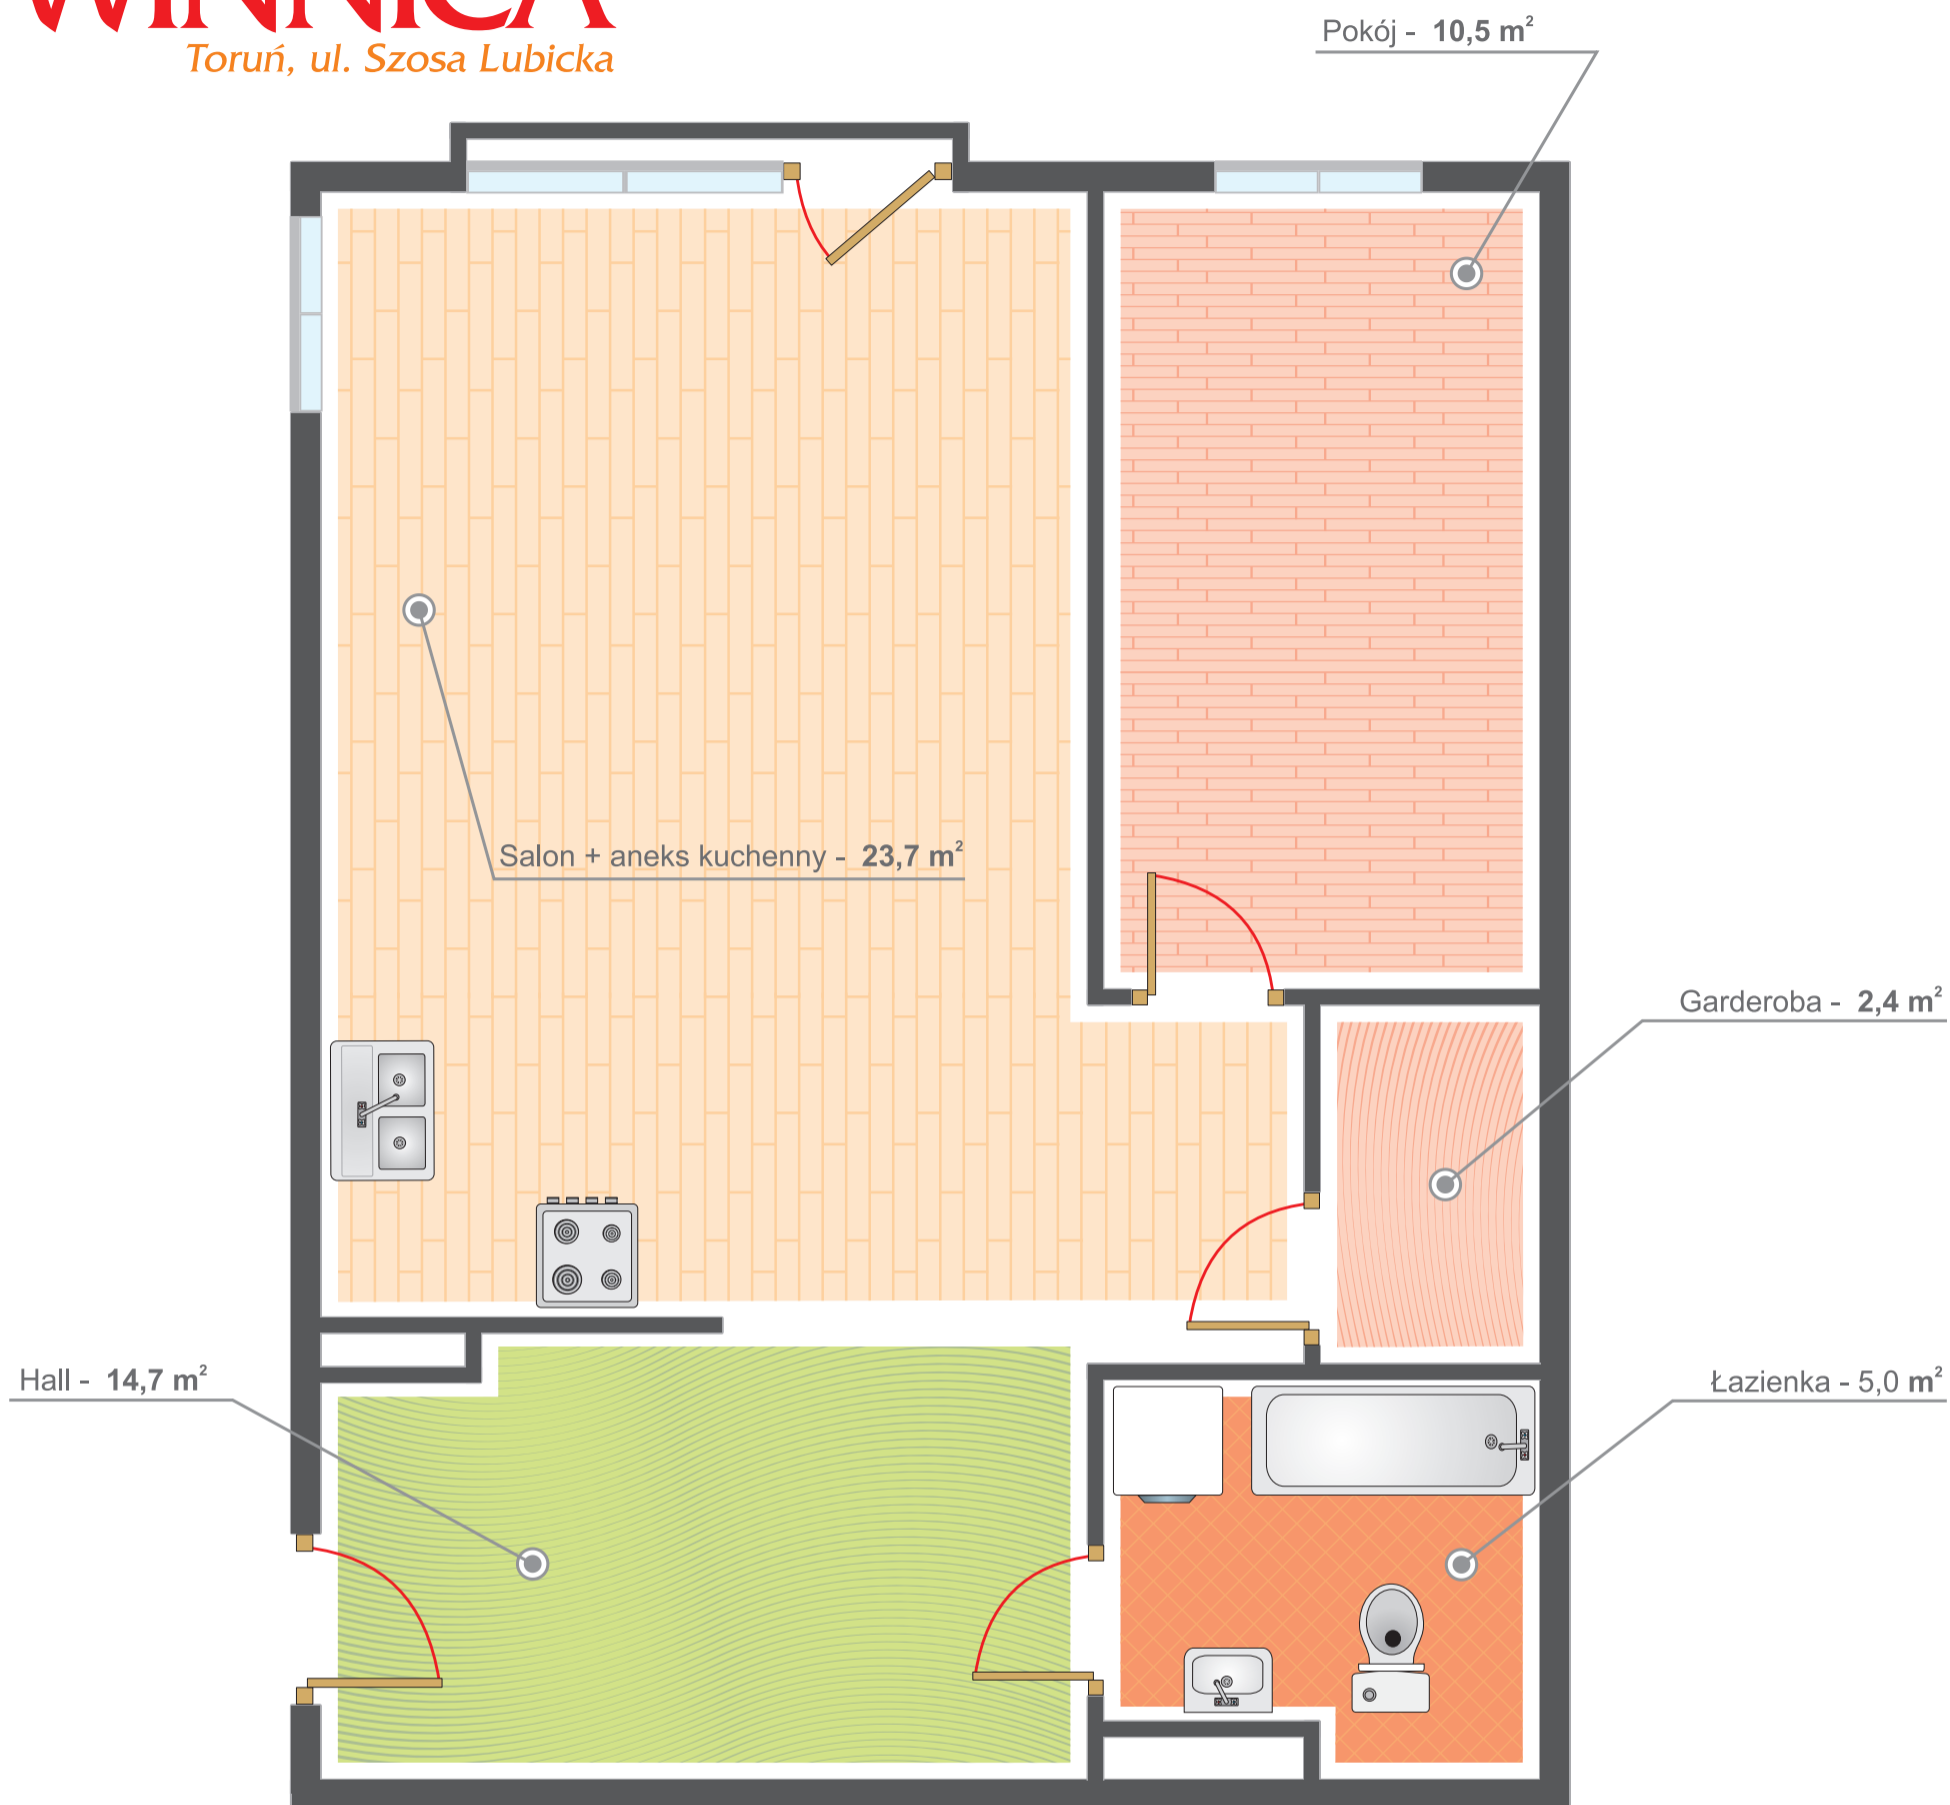

# OSIEDLE WINNICA

Toruń, ul. Szosa Lubicka

{ 2 pokoje  
garderoba  
kuchnia  
łazienka }

POWIERZCHNIA  
UŻYTKOWA  
**56,3 m<sup>2</sup>**

KONDYGNACJA

**I PIĘTRO**

KLATKA

**I**

NR MIESZKANIA

**55**

BUDYNEK

**L5**

POKÓJ + KUCHNIA	23,7m <sup>2</sup>
POKÓJ	10,5m <sup>2</sup>
ŁAZIENKA	5,0m <sup>2</sup>
GARDEROBA	2,4m <sup>2</sup>
HALL	14,7m <sup>2</sup>

**Budlex**

TORUŃ, ul. Wapienna 10, tel. (056) 610 25 32, (056) 610 25 33  
[www.budlex.pl](http://www.budlex.pl)