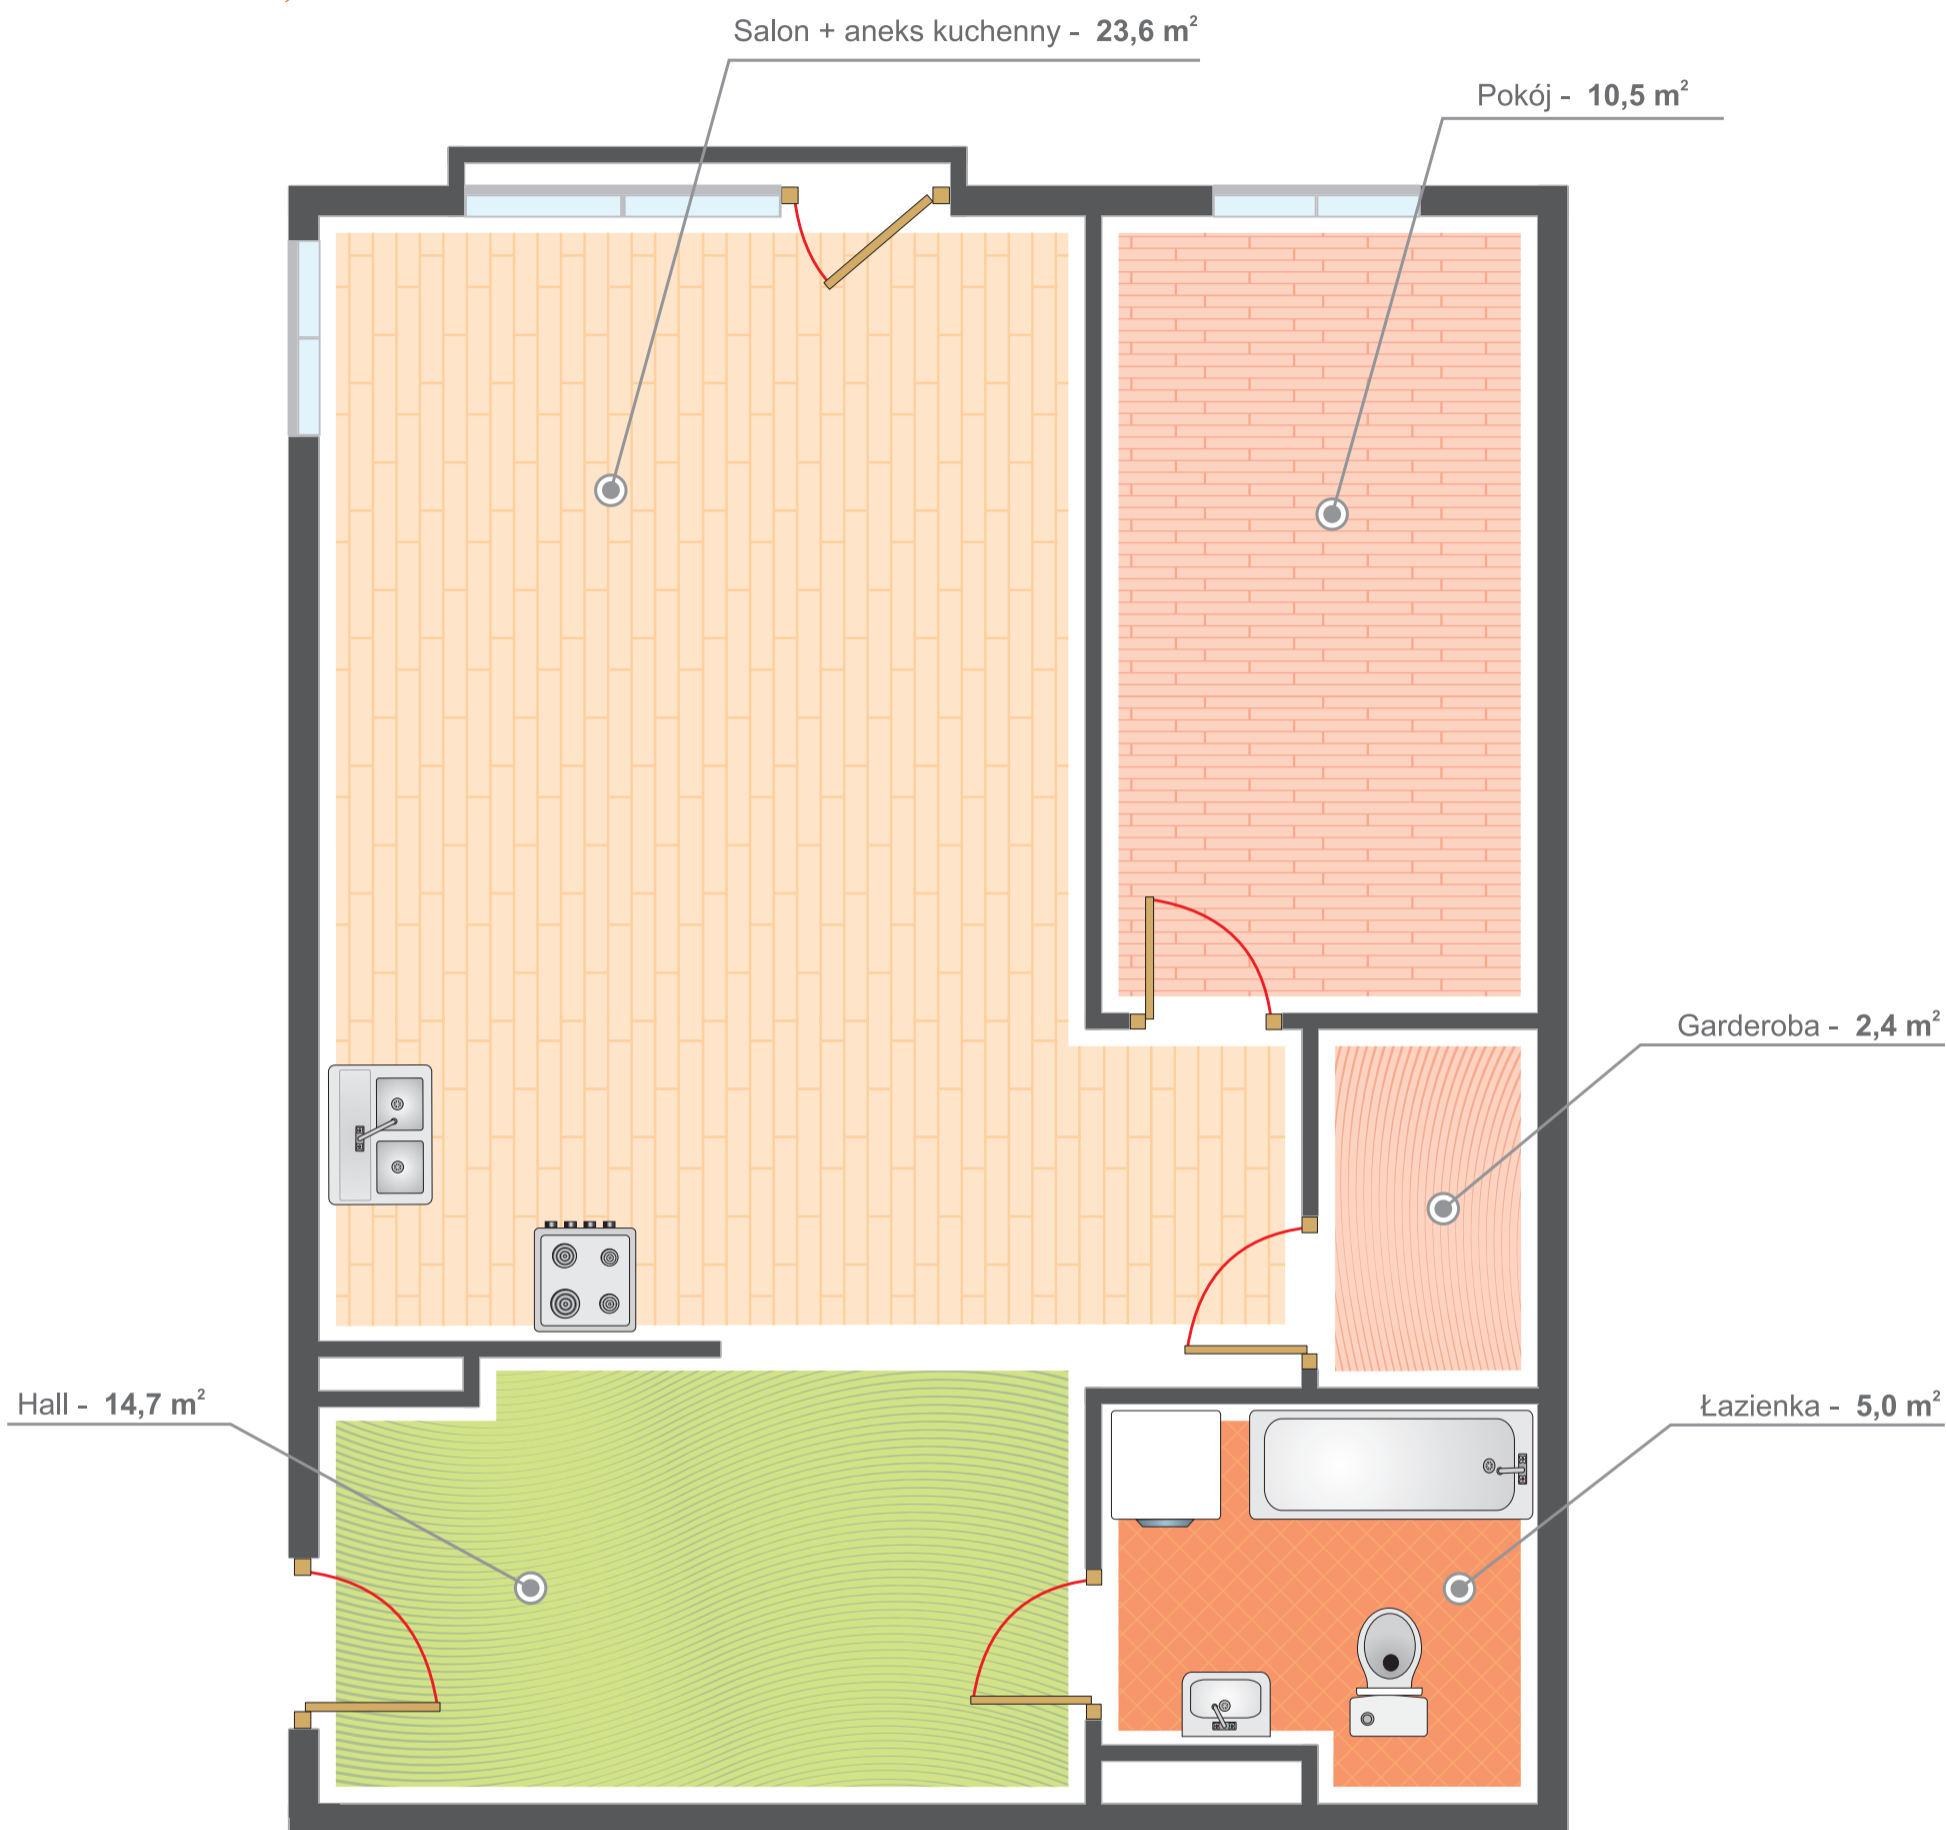

OSIEDLE WINNICA

Toruń, ul. Szosa Lubicka

{ 2 pokoje
garderoba
kuchnia
łazienka }

POWIERZCHNIA
UŻYTKOWA
55,9 m²

Budlex

TORUŃ, ul. Wapienna 10, tel. (056) 610 25 32, (056) 610 25 33
www.budlex.pl

KONDYGNACJA	
2 PIĘTRO	
KLATKA	NR MIESZKANIA
I	59
BUDYNEK	
L5	
POKÓJ + KUCHNIA	23,6m ²
POKÓJ	10,5m ²
ŁAZIENKA	5,0m ²
GARDEROBA	2,4m ²
HALL	14,7m ²