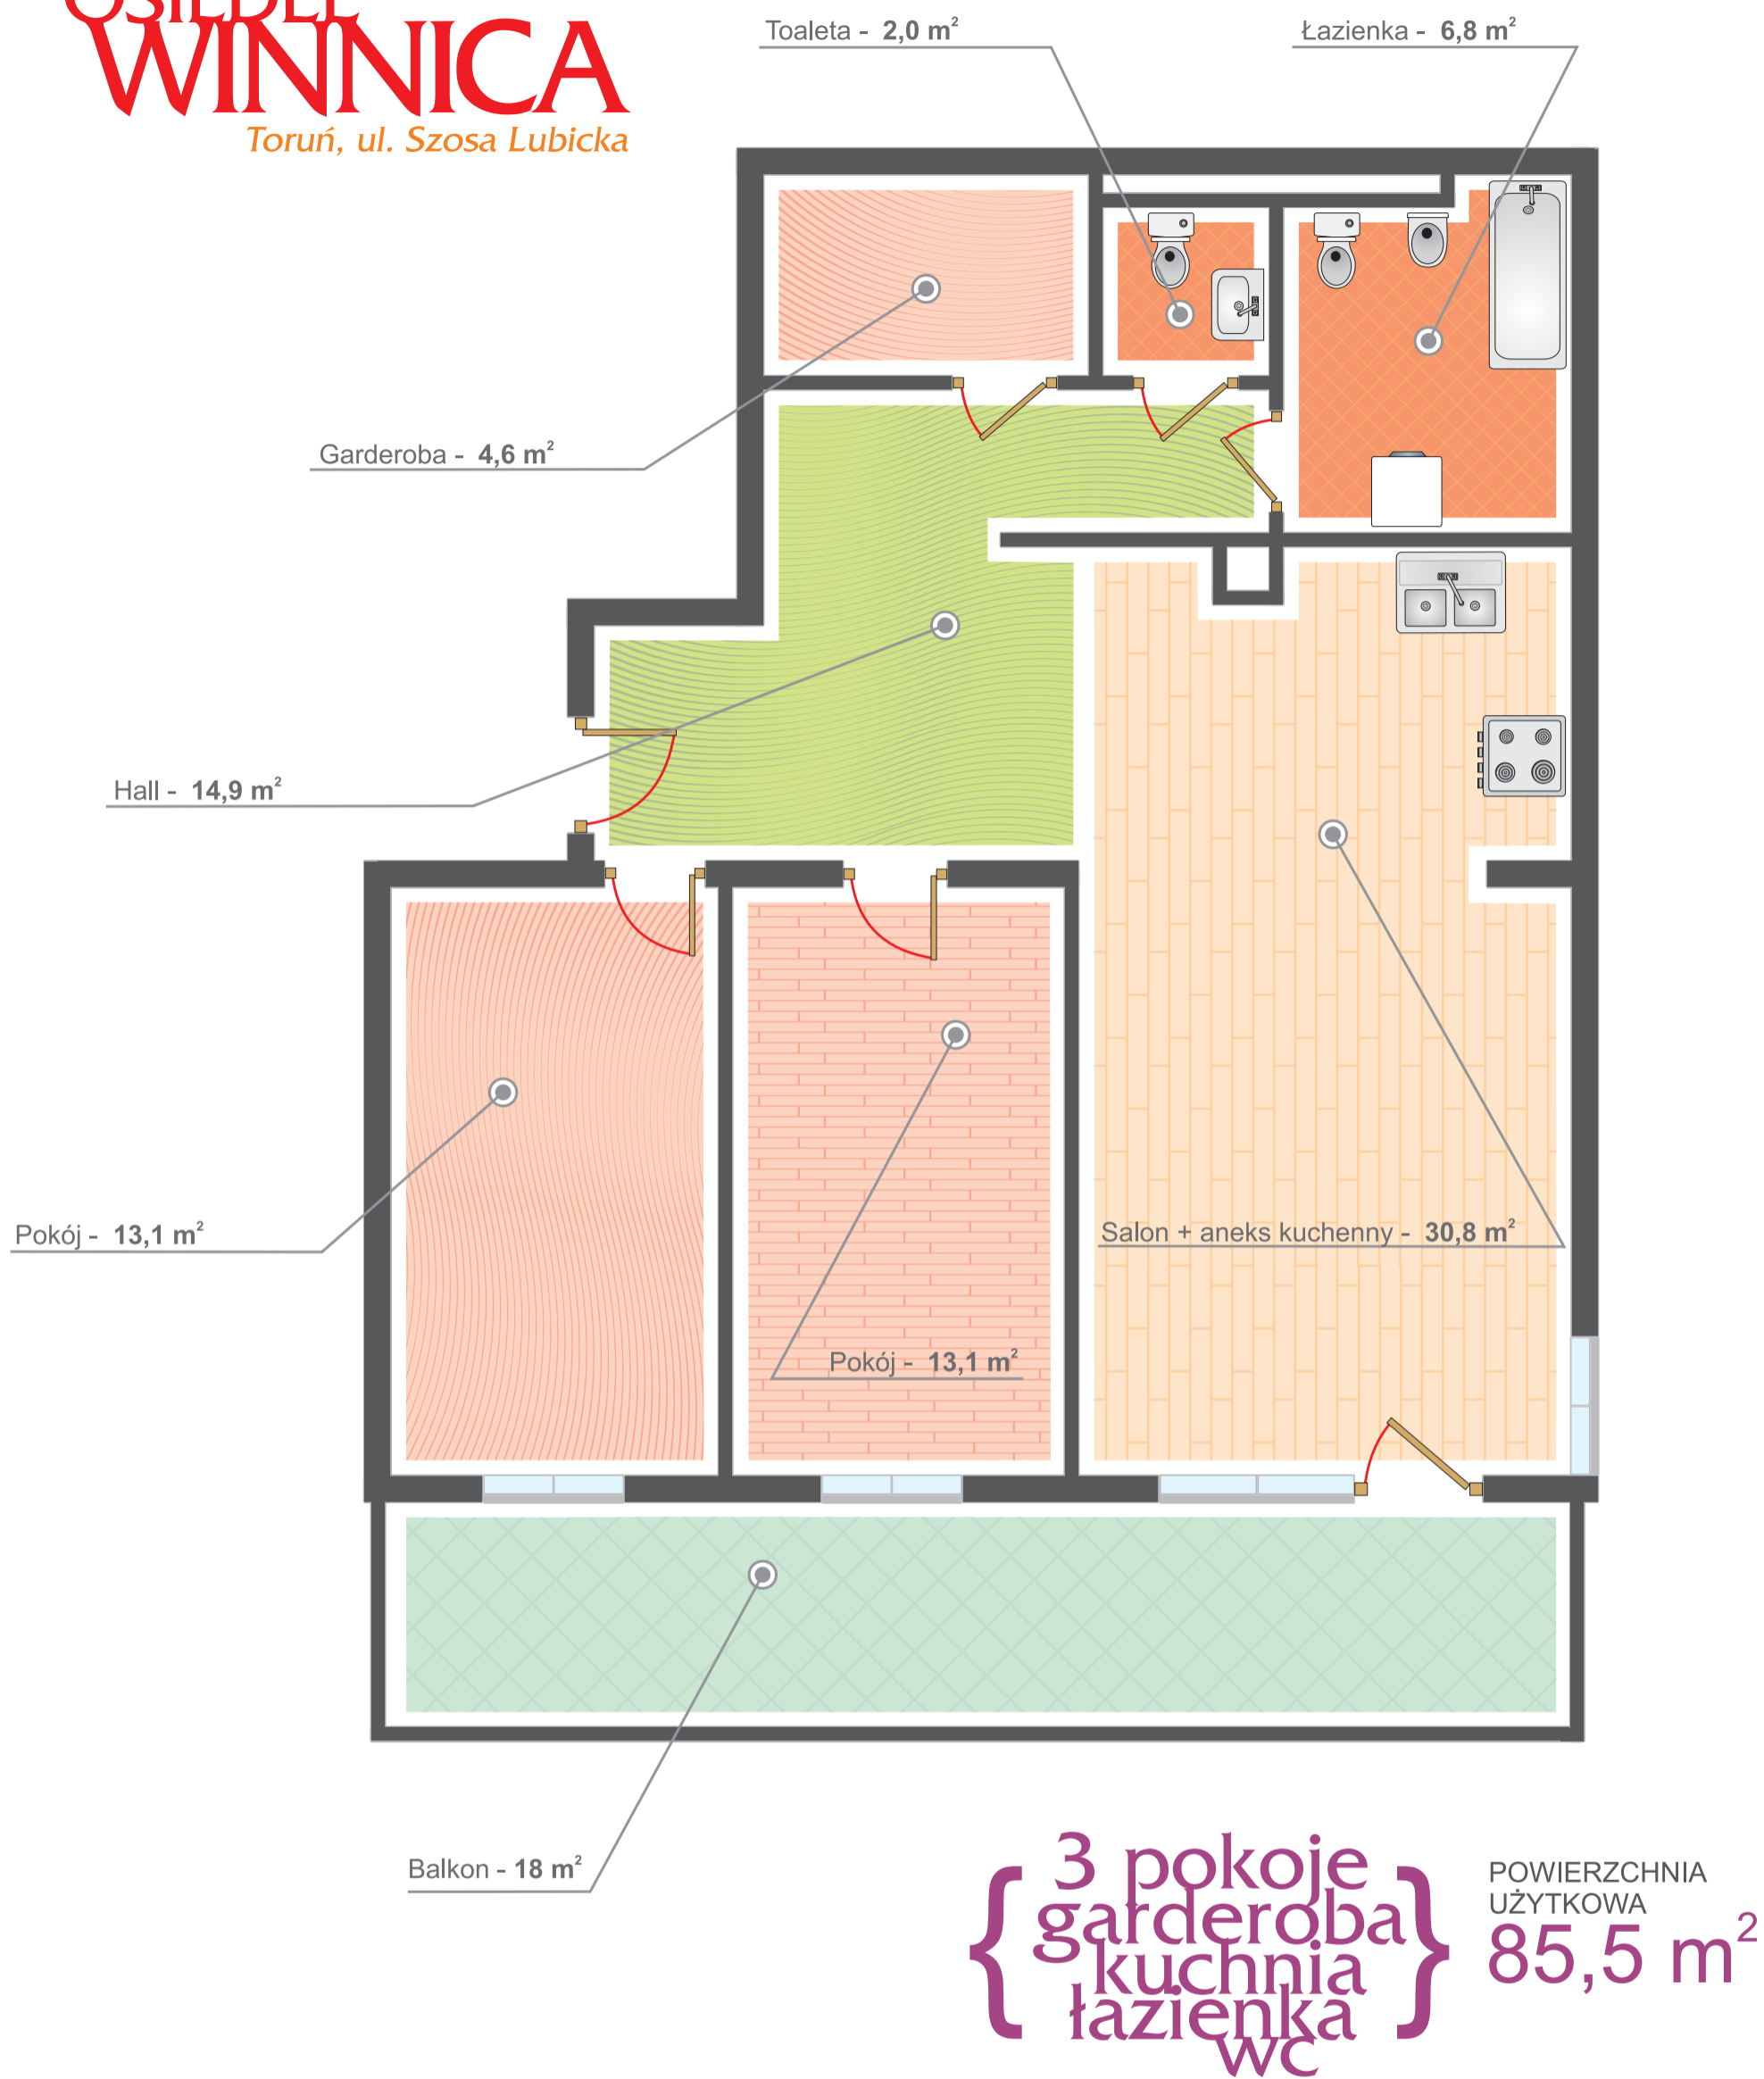

OSIEDLE WINNICA

Toruń, ul. Szosa Lubicka

Budlex

TORUŃ, ul. Wapienna 10, tel. (056) 610 25 32, (056) 610 25 33
www.budlex.pl

KONDYGNACJA	
2 PIĘTRO	
KLATKA	NR MIESZKANIA
I	60
BUDYNEK	
L5	
POKÓJ + KUCHNIA	30,8 m ²
POKÓJ	13,1 m ²
POKÓJ	13,1 m ²
ŁAZIENKA	6,8 m ²
WC	2,0 m ²
GARDEROBA	4,6 m ²
HALL	14,9 m ²