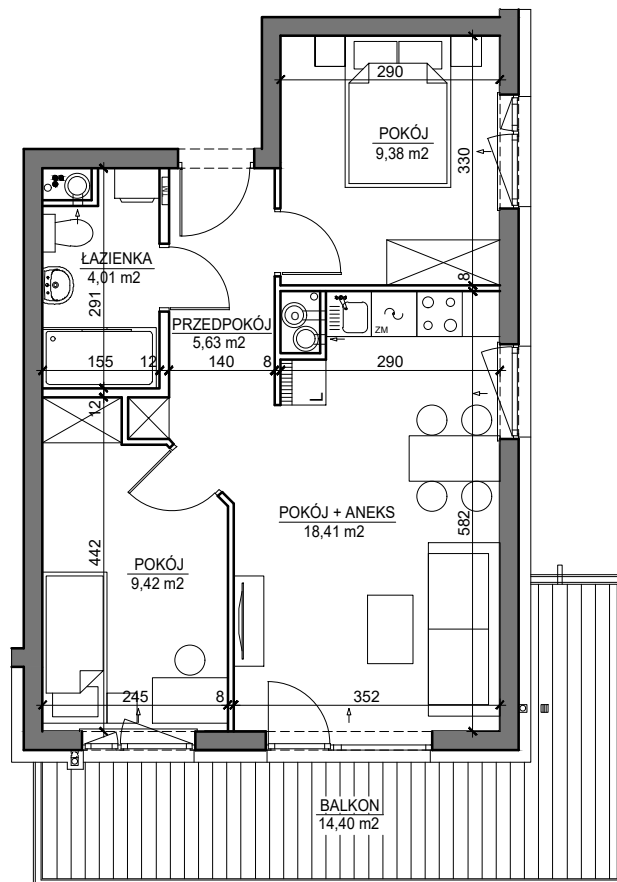

MIESZKANIE NR 29A

OSIEDLE

ARTYSTYCZNE

BUDYNEK T2
4 PIĘTRO

MIESZKANIE NR 29A

Powierzchnia 46,85 m²

POKÓJ Z ANEKSEM KUCHENNYM	18,41 m ²
POKÓJ	9,42 m ²
POKÓJ	9,38 m ²
PRZEDPOKÓJ	5,63 m ²
ŁAZIENKA	4,01 m ²
BALKON	14,40 m ²

Wymiary podano bez wykończenia ścian
Powierzchnia użytkowa wyliczona
zgodnie z normą PN-ISO 9836:1997.

Toruń, ul. Lubicka 54
tel. +48 56 610 25 00
www.budlex.pl