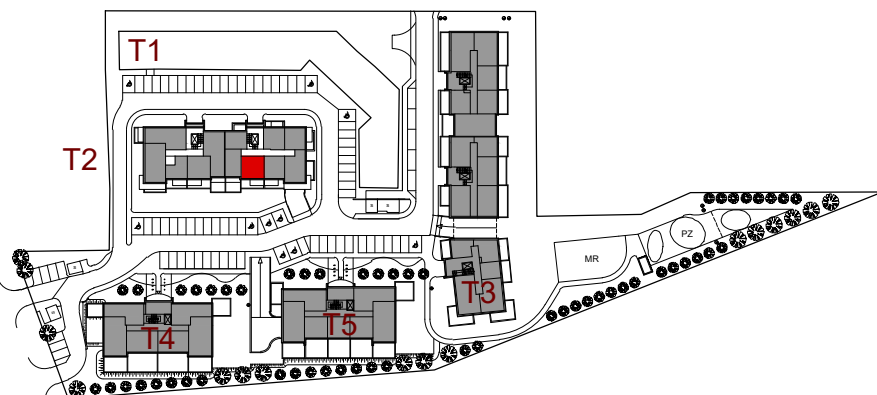

# MIESZKANIE NR 31A

BUDYNEK T2  
4 PIĘTRO

## MIESZKANIE NR 31A

Powierzchnia 39,92 m<sup>2</sup>

POKÓJ Z ANEKSEM KUCHENNYM	22,13 m <sup>2</sup>
POKÓJ	9,08 m <sup>2</sup>
PRZEDPOKÓJ	4,84 m <sup>2</sup>
ŁAZIENKA	3,87 m <sup>2</sup>
BALKON	6,10 m <sup>2</sup>

Wymiary podano bez wykończenia ścian  
Powierzchnia użytkowa wyliczona  
zgodnie z normą PN-ISO 9836:1997.

Toruń, ul. Lubicka 54  
tel. +48 56 610 25 00  
[www.budlex.pl](http://www.budlex.pl)