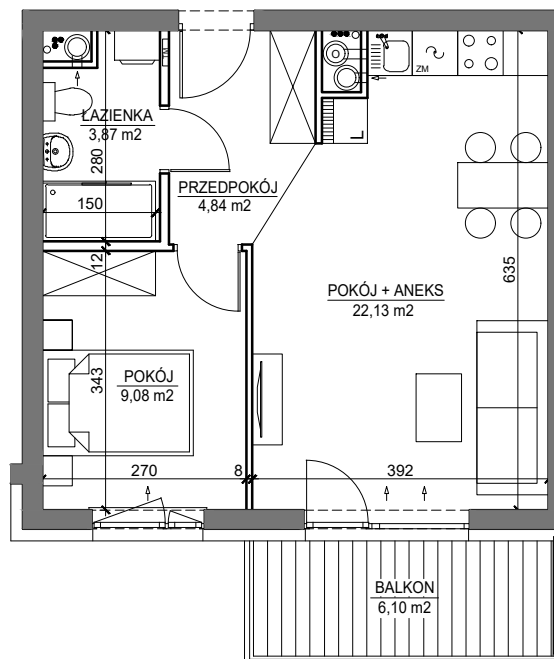

# MIESZKANIE NR 31A

BUDYNEK T2  
4 PIĘTRO

## MIESZKANIE NR 31A

Powierzchnia 39,92 m<sup>2</sup>

POKÓJ Z ANEKSEM KUCHENNYM	22,13 m <sup>2</sup>
POKÓJ	9,08 m <sup>2</sup>
PRZEDPOKÓJ	4,84 m <sup>2</sup>
ŁAZIENKA	3,87 m <sup>2</sup>
BALKON	6,10 m <sup>2</sup>

Wymiary podano bez wykończenia ścian  
Powierzchnia użytkowa wyliczona  
zgodnie z normą PN-ISO 9836:1997.

Toruń, ul. Lubicka 54  
tel. +48 56 610 25 00  
[www.budlex.pl](http://www.budlex.pl)