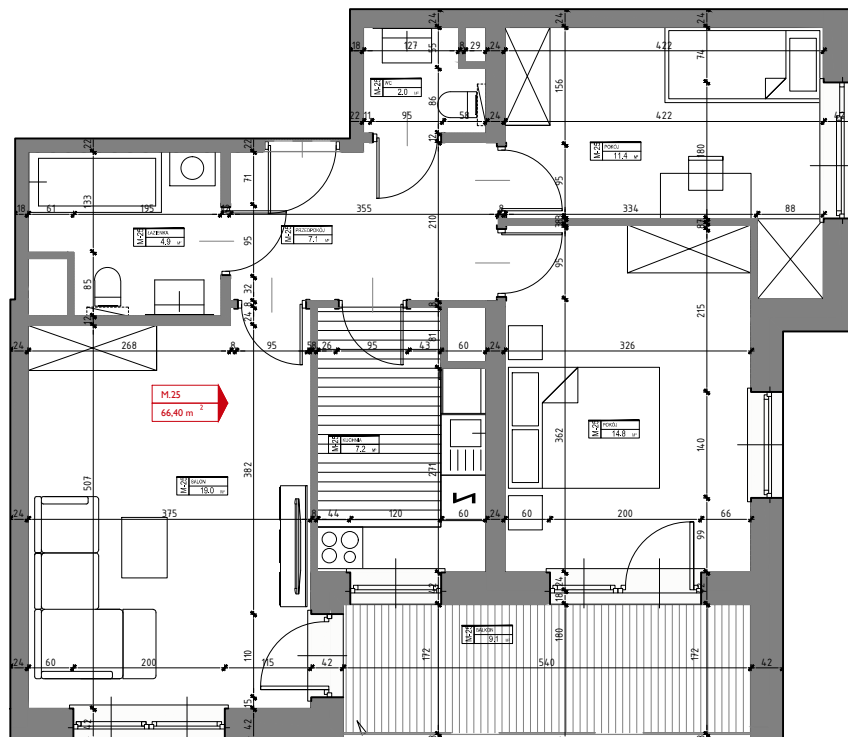

MIESZKANIE NR 25

Libero

BUDYNEK A
PIĘTRO III

MIESZKANIE NR 25

POWIERZCHNIA **66.40 m²**

1. SALON	19.00 m ²
2. ŁAZIENKA	4.90 m ²
3. PRZEDPOKÓJ	7.10 m ²
4. WC	2.00 m ²
5. POKÓJ	11.40 m ²
6. POKÓJ	14.80 m ²
7. KUCHNIA	7.20 m ²
8. BALKON	9.10 m ²

Wymiary podano bez uwzględnienia wykończenia ścian.
Powierzchnia użytkowa wyliczona
zgodnie z normą PN_ISO 9836:1997.

budlex

Biuro sprzedaży:
ul. Jana Pawła II 1A, 10-101 Olsztyn
tel. 89 555 20 00
www.budlex.pl