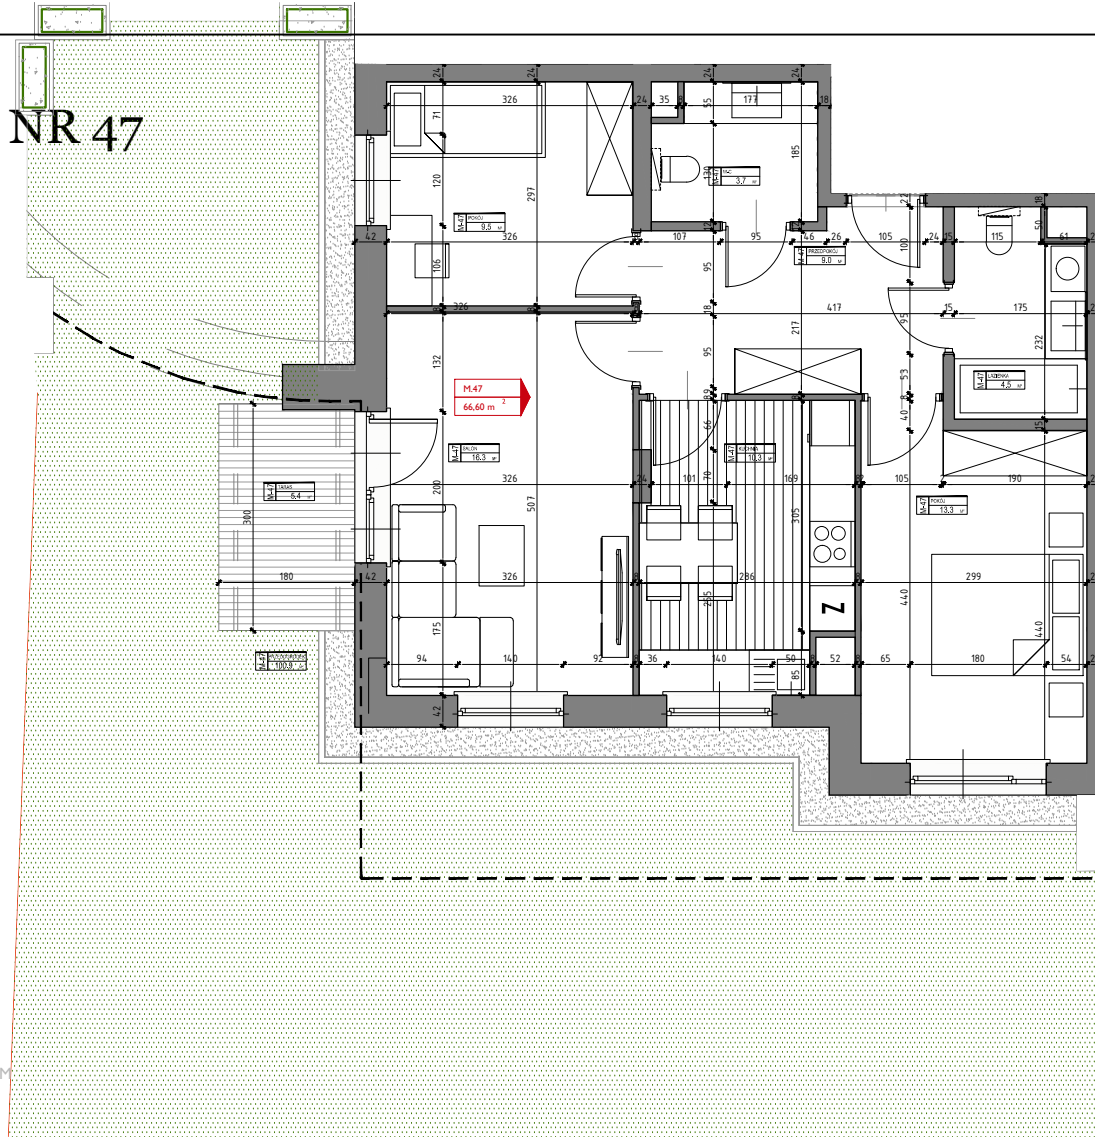

MIESZKANIE NR 47

Libero

BUDYNEK B
PARTER

MIESZKANIE NR 47

POWIERZCHNIA **66.60 m²**

1. SALON	16.30 m ²
2. POKÓJ	9.50 m ²
3. WC	3.70 m ²
4. PRZEDPOKÓJ	9.00 m ²
5. ŁAZIENKA	4.50 m ²
6. POKÓJ	13.30 m ²
7. KUCHNIA	10.30 m ²
8. TARAS	5.40 m ²
9. PRZEDOGRÓDEK	100.90 m ²

Wymiary podano bez uwzględnienia wykończenia ścian.
Powierzchnia użytkowa wyliczona
zgodnie z normą PN_ISO 9836:1997.

b
budlex

Biuro sprzedaży:
ul. Jana Pawła II 1A, 10-101 Olsztyn
tel. 89 555 20 00
www.budlex.pl