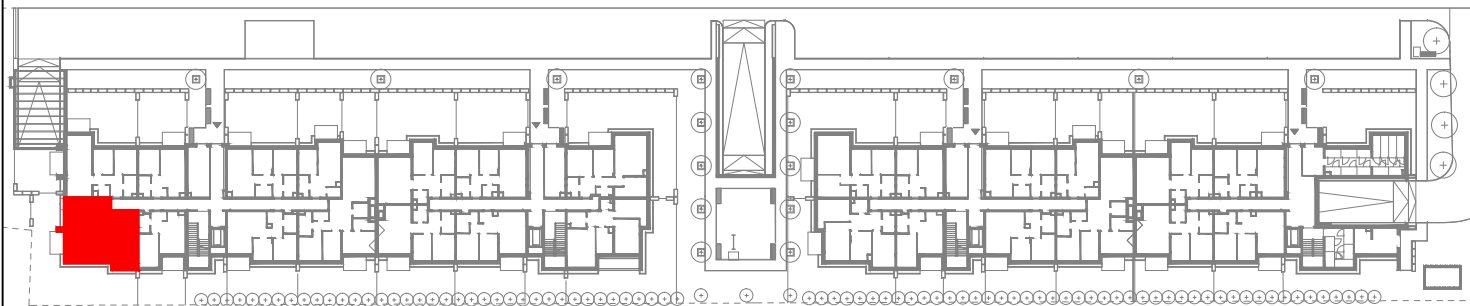

MIESZKANIE NR 47

Libero

BUDYNEK B
PARTER

MIESZKANIE NR 47

POWIERZCHNIA **66.60 m²**

1. SALON	16.30 m ²
2. POKÓJ	9.50 m ²
3. WC	3.70 m ²
4. PRZEDPOKÓJ	9.00 m ²
5. ŁAZIENKA	4.50 m ²
6. POKÓJ	13.30 m ²
7. KUCHNIA	10.30 m ²
8. TARAS	5.40 m ²
9. PRZEDOGRÓDEK	100.90 m ²

Wymiary podano bez uwzględnienia wykończenia ścian.
Powierzchnia użytkowa wyliczona
zgodnie z normą PN_ISO 9836:1997.

b
budlex

Biuro sprzedaży:
ul. Jana Pawła II 1A, 10-101 Olsztyn
tel. 89 555 20 00
www.budlex.pl